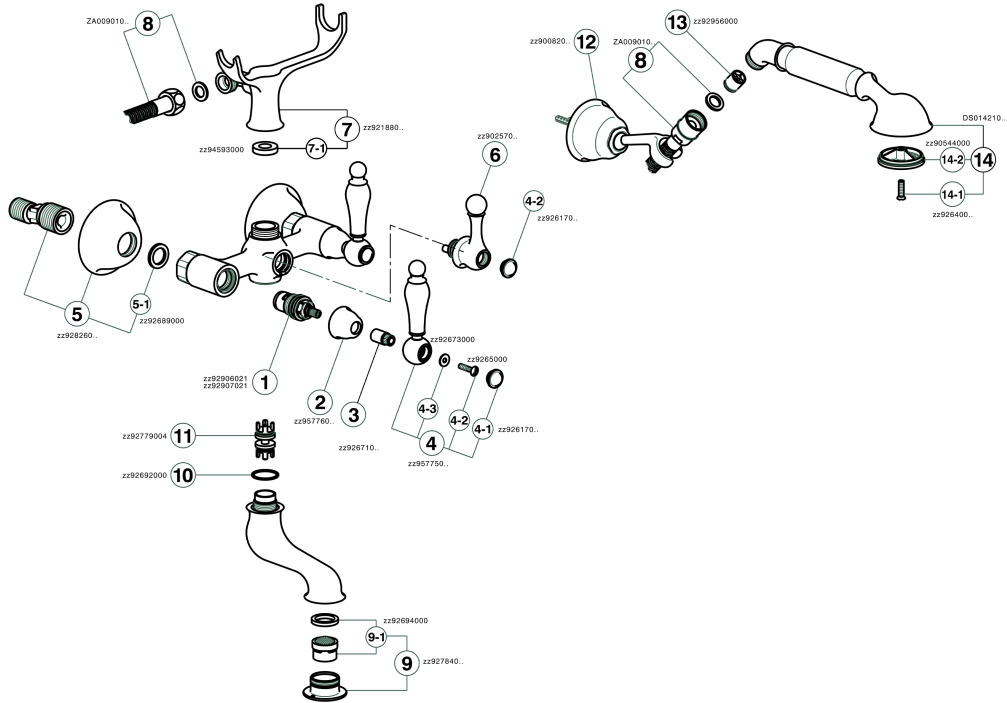

Bañera con duplex ARCANA TOSCANA_TS000120

TS000120

<https://es.cisal.it/banera-con-duplex-arcana-toscana-ts000120>

2026-06-17