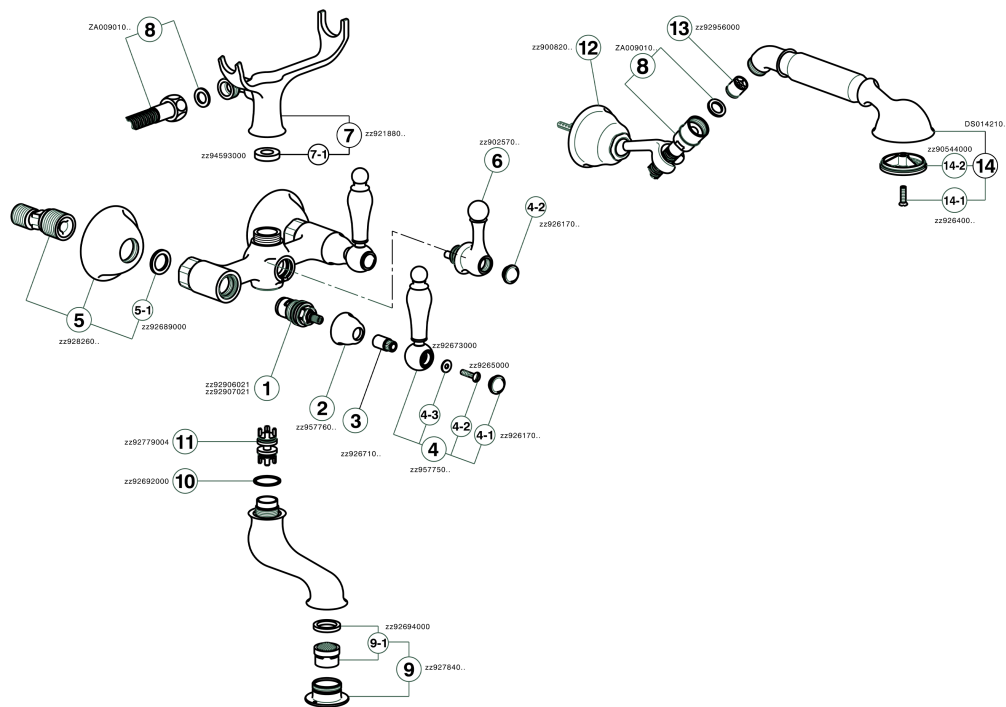

## Bañera con duplex ARCANA TOSCANA\_TS000120

MODELO **TS000120**

Bañera con duplex, soporte duchita articulado mural, duchita una función Toscana, flexible de Latón 150 cm

### ACABADOS DISPONIBLES

-  **21** 21 Cromo
-  **24** 24 Oro
-  **26** 26 Cobre Viejo
-  **27** 27 Bronce Viejo
-  **2A** 2A Niquel Satinado Cepillado
-  **74** 74 Cromo/Oro

### CARACTERÍSTICAS

## Bañera con duplex ARCANA TOSCANA\_TS000120

TS000120

<https://es.cisal.it/banera-con-duplex-arcana-toscana-ts000120>

2026-05-03