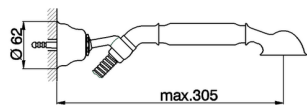

ACABADOS DISPONIBLES

- **21** 21 Cromo
- **24** 24 Oro
- **26** 26 Cobre Viejo
- **27** 27 Bronce Viejo
- **2A** 2A Niquel Satinado Cepillado
- **74** 74 Cromo/Oro