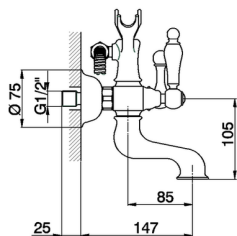

ACABADOS DISPONIBLES

- **21** 21 Cromo
- **24** 24 Oro
- **26** 26 Cobre Viejo
- **27** 27 Bronce Viejo
- **2A** 2A Niquel Satinado Cepillado
- **74** 74 Cromo/Oro