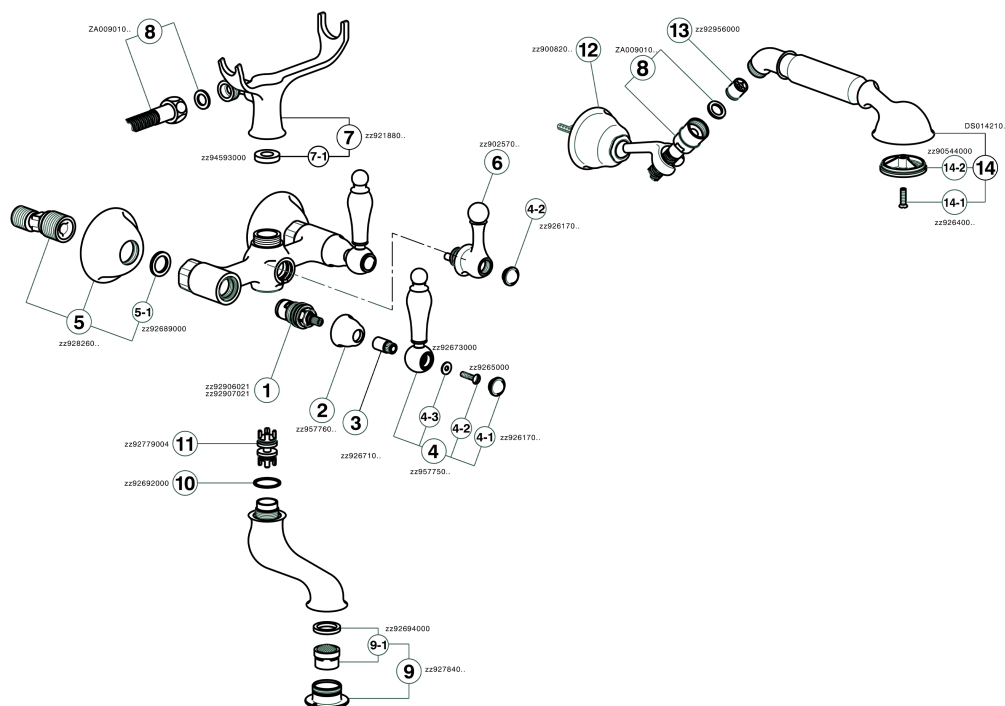

Bañera con duplex ARCANA TOSCANA_TS000120

MODELO **TS000120**

Bañera con duplex, soporte duchita articulado mural, duchita una función Toscana, flexible de Latón 150 cm

ACABADOS DISPONIBLES

-  **21** 21 Cromo
-  **24** 24 Oro
-  **26** 26 Cobre Viejo
-  **27** 27 Bronce Viejo
-  **2A** 2A Niquel Satinado Cepillado
-  **74** 74 Cromo/Oro

CARACTERÍSTICAS

Bañera con duplex ARCANA TOSCANA_TS000120

TS000120

<https://es.cisal.it/banera-con-duplex-arcana-toscana-ts000120>

2026-05-03