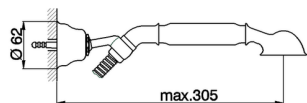

Bañera con duplex ARCANA TOSCANA_TS000120

MODELO **TS000120**

Bañera con duplex, soporte duchita articulado mural, duchita una función Toscana, flexible de Latón 150 cm

ACABADOS DISPONIBLES

-  **21** 21 Cromo
-  **24** 24 Oro
-  **26** 26 Cobre Viejo
-  **27** 27 Bronce Viejo
-  **2A** 2A Niquel Satinado Cepillado
-  **74** 74 Cromo/Oro

CARACTERÍSTICAS

Bañera con duplex ARCANA TOSCANA_TS000120

TS000120

<https://es.cisal.it/banera-con-duplex-arcana-toscana-ts000120>

2026-05-03