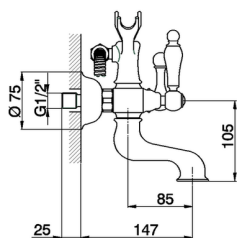

Bañera con duplex ARCANA TOSCANA_TS000120

MODELO **TS000120**

Bañera con duplex, soporte duchita articulado mural, duchita una función Toscana, flexible de Latón 150 cm

ACABADOS DISPONIBLES

-  **21** 21 Cromo
-  **24** 24 Oro
-  **26** 26 Cobre Viejo
-  **27** 27 Bronce Viejo
-  **2A** 2A Niquel Satinado Cepillado
-  **74** 74 Cromo/Oro

CARACTERÍSTICAS

Bañera con duplex ARCANA TOSCANA_TS000120

TS000120

<https://es.cisal.it/banera-con-duplex-arcana-toscana-ts000120>

2026-05-03