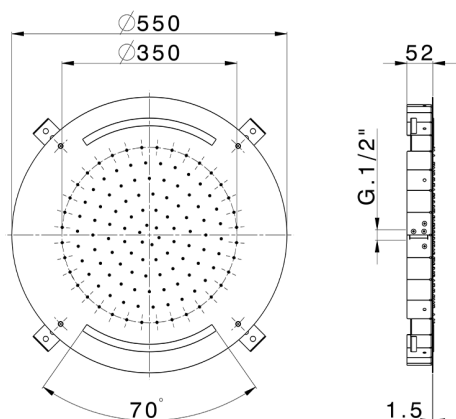

Rociador de techo con cromoterapia Ø 550 mm ZEN SHOWER_ZS0C0035

MODELO **ZS0C0035**

Rociador de techo con cromoterapia Ø 550 mm, funciones de lluvia, cromoterapia, con teclado empotrado incluido, acero inoxidable AISI 304

ACABADOS DISPONIBLES

- **D1** D1 Inox Cepillado
- **40** 40 Negro Mate
- **4Q** 4Q Blanco Mate
- **5G** 5G Oro Rosa
- **D2** D2 Inox brillo

CARACTERÍSTICAS

2026-03-16