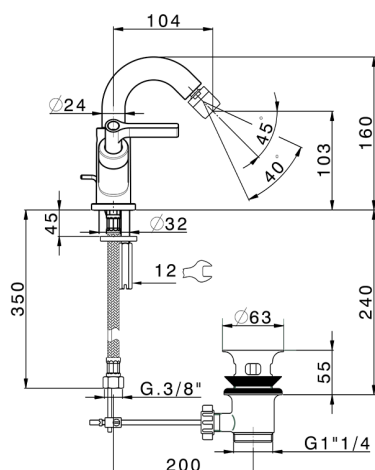

## Bidé GRACE\_GL000550

MODELO **GL000550**

Bidé, con desagüe automático 1"1/4, latiguillos acero G.3/8"

ACABADOS DISPONIBLES

-  **21** 21 Cromo
-  **2F** 2F Niquel Cepillado
-  **2W** 2W Oro Cepillado
-  **5H** 5H Dark Brass Brushed
-  **5L** 5L Brushed Black Titanium
-  **6T** 6T Cromo/Negro Mate