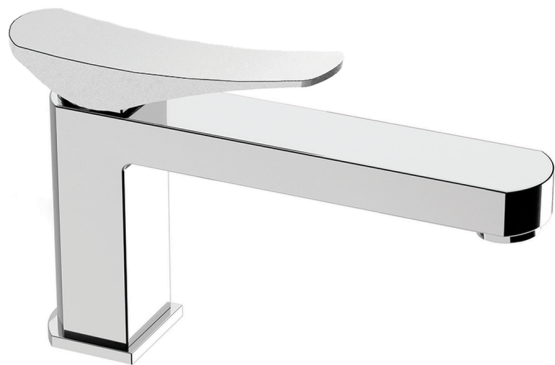

## Lavabo monomando ROADSTER ACCENT\_RA001540

MODELO **RA001540**

Lavabo monomando, sin desagüe automático, latiguillos acero G.3/8"

### ACABADOS DISPONIBLES

-  **21** 21 Cromo
-  **2B** 2B Niquel Brillo
-  **2F** 2F Niquel Cepillado
-  **2Q** 2Q Black Titanium
-  **40** 40 Negro Mate
-  **4Q** 4Q Blanco Mate