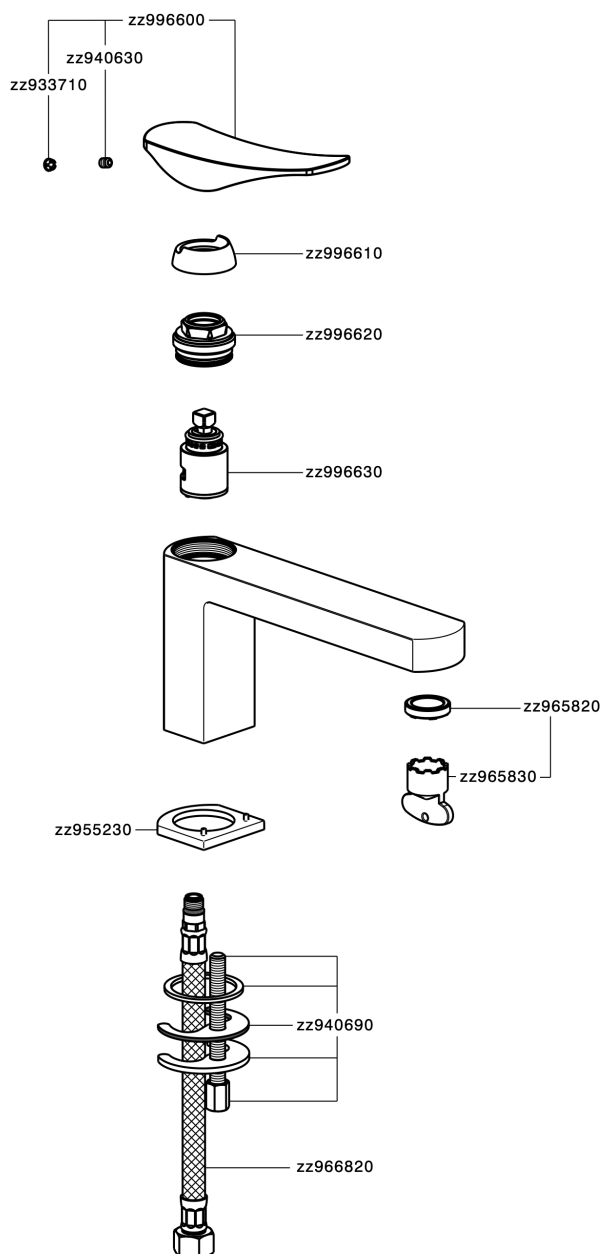

## Lavabo monomando ROADSTER ACCENT\_RA001540

RA001540

<https://es.cisal.it/lavabo-monomando-roadster-accent-ra001540>

2026-05-03