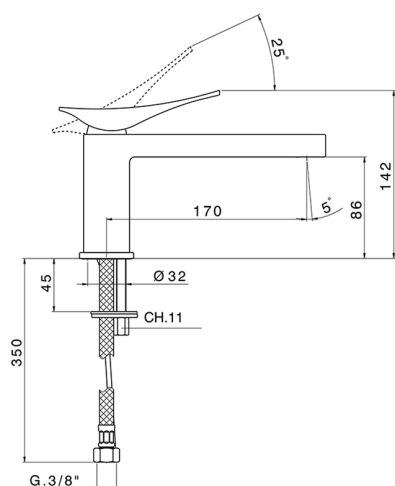

Lavabo monomando ROADSTER ACCENT_RA001540

MODELO **RA001540**

Lavabo monomando, sin desagüe automático, latiguillos acero G.3/8"

ACABADOS DISPONIBLES

-  **21** 21 Cromo
-  **2B** 2B Niquel Brillo
-  **2F** 2F Niquel Cepillado
-  **2Q** 2Q Black Titanium
-  **40** 40 Negro Mate
-  **4Q** 4Q Blanco Mate

CARACTERÍSTICAS

Recambio Cartucho **ZZ99663000**

Cartucho Monomando 25 mm

Lavabo monomando ROADSTER ACCENT_RA001540

RA001540

<https://es.cisal.it/lavabo-monomando-roadster-accent-ra001540>

2026-05-03