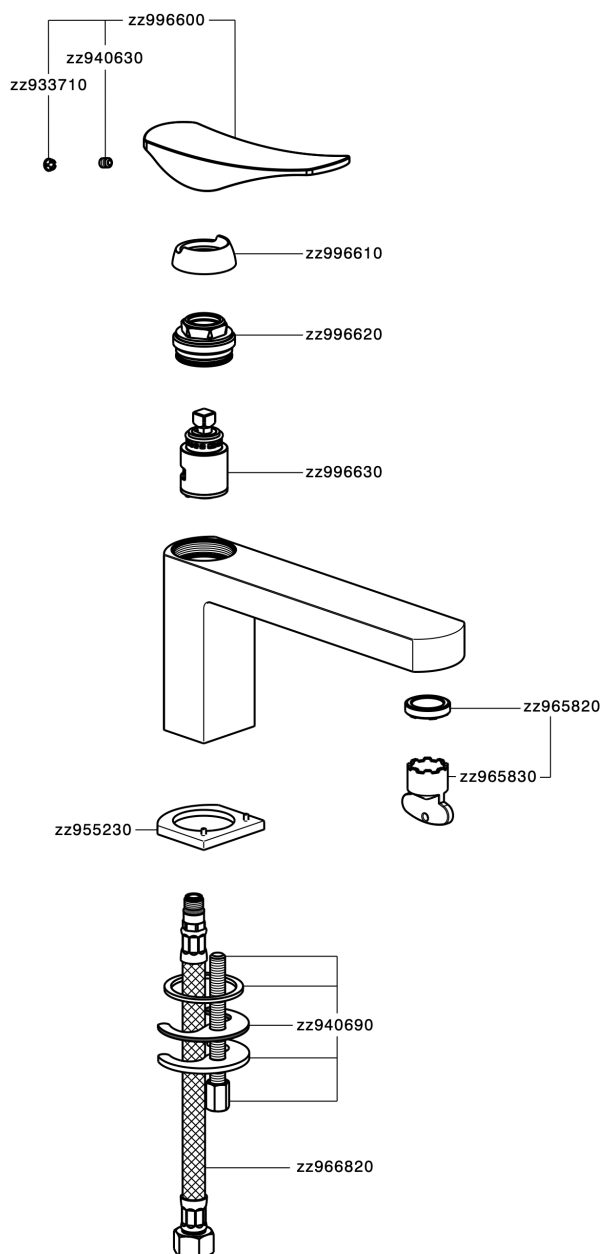

Lavabo monomando ROADSTER ACCENT_RA001540

MODELO **RA001540**

Lavabo monomando, sin desagüe automático, latiguillos acero G.3/8"

ACABADOS DISPONIBLES

-  **21** 21 Cromo
-  **2B** 2B Niquel Brillo
-  **2F** 2F Niquel Cepillado
-  **2Q** 2Q Black Titanium
-  **40** 40 Negro Mate
-  **4Q** 4Q Blanco Mate

CARACTERÍSTICAS

Recambio Cartucho **ZZ99663000**

Cartucho Monomando 25 mm

Lavabo monomando ROADSTER ACCENT_RA001540

RA001540

<https://es.cisal.it/lavabo-monomando-roadster-accent-ra001540>

2026-06-21