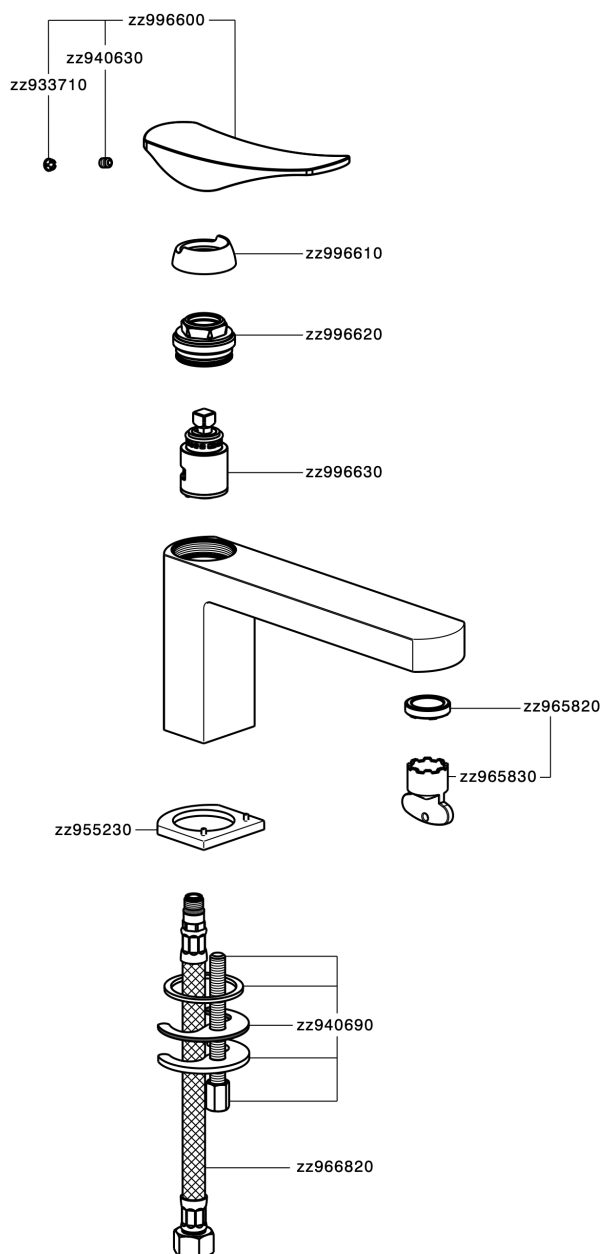

Lavabo monomando ROADSTER ACCENT_RA001540

MODELO **RA001540**

Lavabo monomando, sin desagüe automático, latiguillos acero G.3/8"

ACABADOS DISPONIBLES

-  **21** 21 Cromo
-  **2B** 2B Niquel Brillo
-  **2F** 2F Niquel Cepillado
-  **2Q** 2Q Black Titanium
-  **40** 40 Negro Mate
-  **4Q** 4Q Blanco Mate

CARACTERÍSTICAS

Recambio Cartucho **ZZ99663000**

Cartucho Monomando 25 mm

Lavabo monomando ROADSTER ACCENT_RA001540

RA001540

<https://es.cisal.it/lavabo-monomando-roadster-accent-ra001540>

2026-05-03