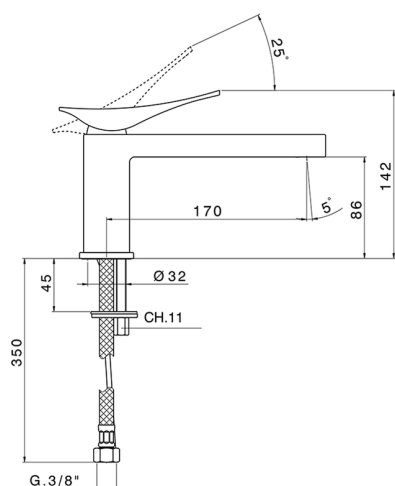

Lavabo monomando ROADSTER ACCENT_RA001540

MODELO **RA001540**

Lavabo monomando, sin desagüe automático, latiguillos acero G.3/8"

ACABADOS DISPONIBLES

-  **21** 21 Cromo
-  **2B** 2B Niquel Brillo
-  **2F** 2F Niquel Cepillado
-  **2Q** 2Q Black Titanium
-  **40** 40 Negro Mate
-  **4Q** 4Q Blanco Mate

CARACTERÍSTICAS

Recambio Cartucho **ZZ99663000**

Cartucho Monomando 25 mm

Lavabo monomando ROADSTER ACCENT_RA001540

RA001540

<https://es.cisal.it/lavabo-monomando-roadster-accent-ra001540>

2026-06-21