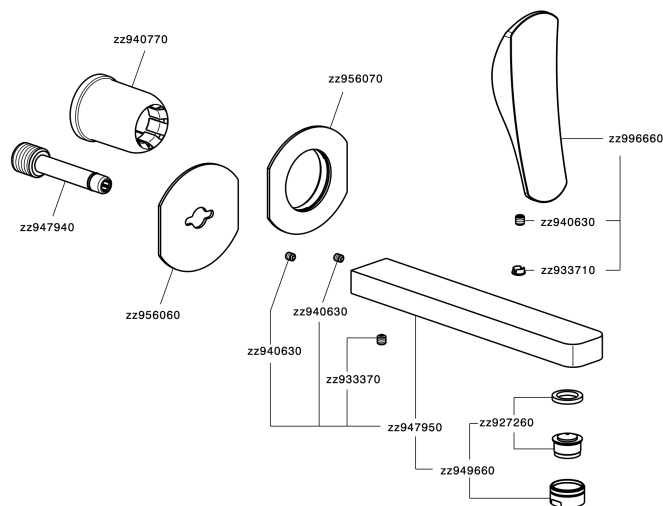

## Parte externa monomando lavabo de pared ROADSTER ACCENT\_RA005510

RA005510

<https://es.cisal.it/parte-externa-monomando-lavabo-de-pared-roadster-accent-ra005510>

2026-05-01