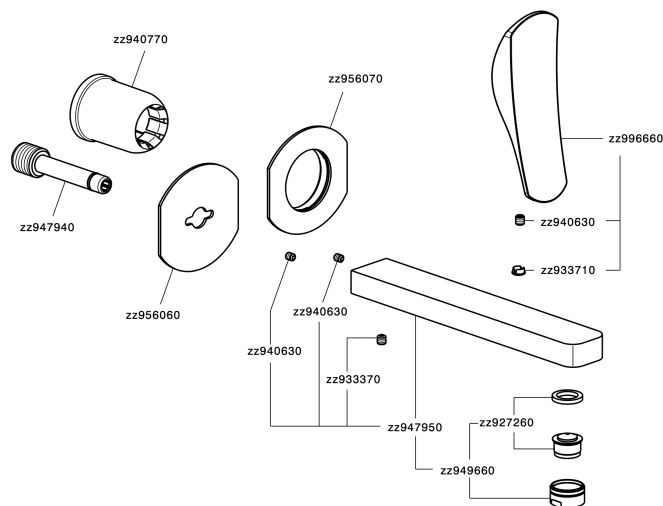

Parte externa monomando lavabo de pared ROADSTER ACCENT_RA005510

MODELO **RA005510**

Parte externa monomando lavabo de pared, sin parte empotrada, caño L.200 mm, para art. Easy-Box ZA002450-ZA025510

ACABADOS DISPONIBLES

-  **21** 21 Cromo
-  **2B** 2B Niquel Brillo
-  **2F** 2F Niquel Cepillado
-  **2Q** 2Q Black Titanium
-  **40** 40 Negro Mate
-  **4Q** 4Q Blanco Mate

CARACTERÍSTICAS

Instalación	Empotrado
Empotrado 1	ZA002450

Parte externa monomando lavabo de pared ROADSTER ACCENT_RA005510

RA005510

<https://es.cisal.it/parte-externa-monomando-lavabo-de-pared-roadster-accent-ra005510>

2026-06-19