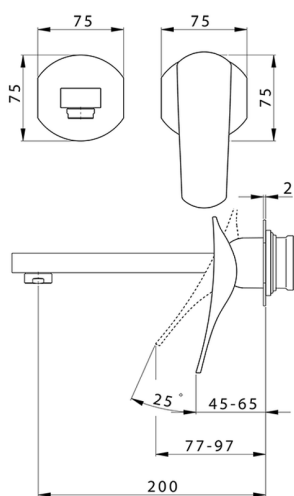

Parte externa monomando lavabo de pared ROADSTER ACCENT_RA005510

MODELO **RA005510**

Parte externa monomando lavabo de pared, sin parte empotrada, caño L.200 mm, para art. Easy-Box ZA002450-ZA025510

ACABADOS DISPONIBLES

-  **21** 21 Cromo
-  **2B** 2B Niquel Brillo
-  **2F** 2F Niquel Cepillado
-  **2Q** 2Q Black Titanium
-  **40** 40 Negro Mate
-  **4Q** 4Q Blanco Mate

CARACTERÍSTICAS

Instalación	Empotrado
Empotrado 1	ZA002450