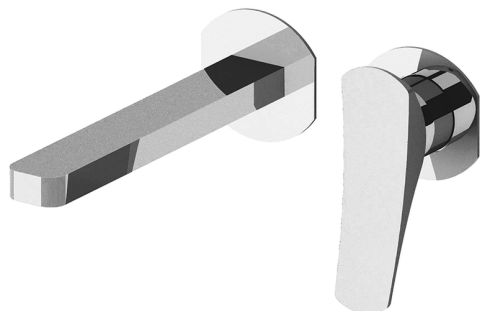

Parte externa monomando lavabo de pared ROADSTER ACCENT_RA005510

MODELO **RA005510**

Parte externa monomando lavabo de pared, sin parte empotrada, caño L.200 mm, para art. Easy-Box ZA002450-ZA025510

ACABADOS DISPONIBLES

-  **21** 21 Cromo
-  **2B** 2B Niquel Brillo
-  **2F** 2F Niquel Cepillado
-  **2Q** 2Q Black Titanium
-  **40** 40 Negro Mate
-  **4Q** 4Q Blanco Mate

CARACTERÍSTICAS

Instalación	Empotrado
Empotrado 1	ZA002450

Parte externa monomando lavabo de pared ROADSTER ACCENT_RA005510

RA005510

<https://es.cisal.it/parte-externa-monomando-lavabo-de-pared-roadster-accent-ra005510>

2026-06-19