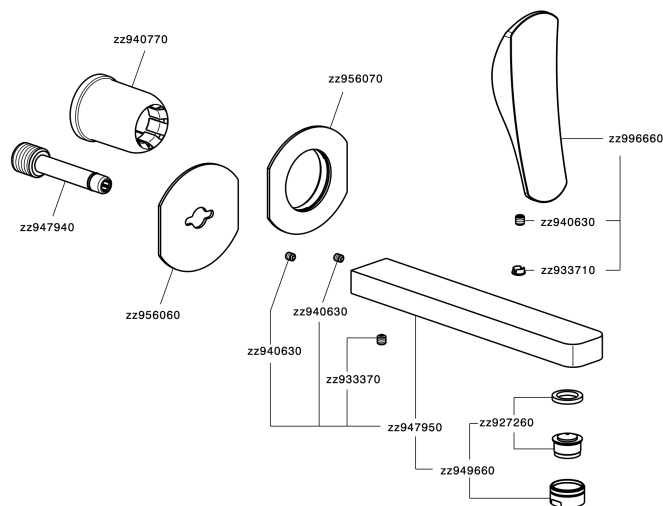

## Parte externa monomando lavabo de pared ROADSTER ACCENT\_RA005510

RA005510

<https://es.cisal.it/parte-externa-monomando-lavabo-de-pared-roadster-accent-ra005510>

2026-06-19