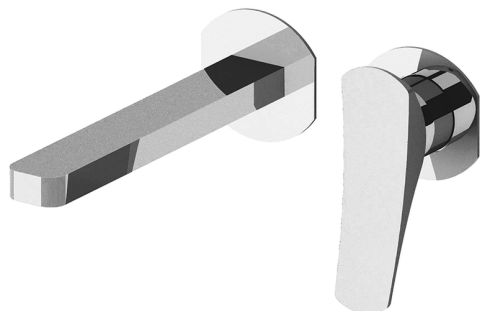

Parte externa monomando lavabo de pared ROADSTER ACCENT_RA005510

MODELO **RA005510**

Parte externa monomando lavabo de pared, sin parte empotrada, caño L.200 mm, para art. Easy-Box ZA002450-ZA025510

ACABADOS DISPONIBLES

-  **21** 21 Cromo
-  **2B** 2B Niquel Brillo
-  **2F** 2F Niquel Cepillado
-  **2Q** 2Q Black Titanium
-  **40** 40 Negro Mate
-  **4Q** 4Q Blanco Mate

CARACTERÍSTICAS

Instalación	Empotrado
Empotrado 1	ZA002450

Parte externa monomando lavabo de pared ROADSTER ACCENT_RA005510

RA005510

<https://es.cisal.it/parte-externa-monomando-lavabo-de-pared-roadster-accent-ra005510>

2026-05-01