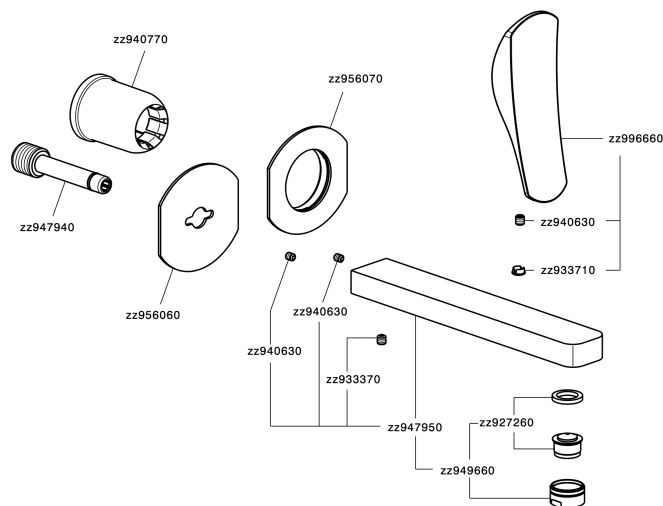

Parte externa monomando lavabo de pared ROADSTER ACCENT_RA005510

MODELO **RA005510**

Parte externa monomando lavabo de pared, sin parte empotrada, caño L.200 mm, para art. Easy-Box ZA002450-ZA025510

ACABADOS DISPONIBLES

-  **21** 21 Cromo
-  **2B** 2B Niquel Brillo
-  **2F** 2F Niquel Cepillado
-  **2Q** 2Q Black Titanium
-  **40** 40 Negro Mate
-  **4Q** 4Q Blanco Mate

CARACTERÍSTICAS

Instalación	Empotrado
Empotrado 1	ZA002450

Parte externa monomando lavabo de pared ROADSTER ACCENT_RA005510

RA005510

<https://es.cisal.it/parte-externa-monomando-lavabo-de-pared-roadster-accent-ra005510>

2026-05-01