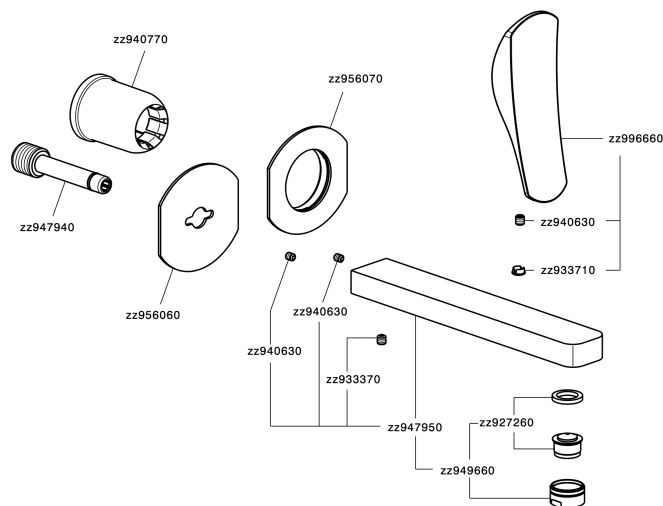

## Parte externa monomando lavabo de pared ROADSTER ACCENT\_RA005510

MODELO **RA005510**

Parte externa monomando lavabo de pared, sin parte empotrada, caño L.200 mm, para art. Easy-Box ZA002450-ZA025510

### CARACTERÍSTICAS

Instalación	<b>Empotrado</b>
Empotrado 1	<b>ZA002450</b>

## Parte externa monomando lavabo de pared ROADSTER ACCENT\_RA005510

RA005510

<https://es.cisal.it/parte-externa-monomando-lavabo-de-pared-roadster-accent-ra005510>

2026-05-03