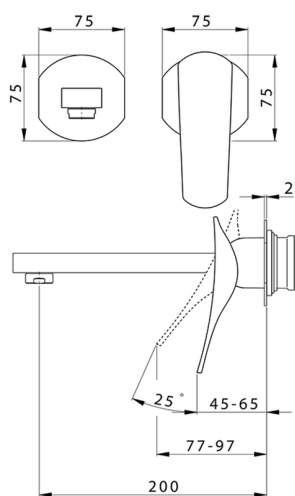

Parte externa monomando lavabo de pared ROADSTER ACCENT_RA005510

MODELO **RA005510**

Parte externa monomando lavabo de pared,sin parte empotrada,caño L.200 mm,para art.Easy-Box ZA002450-ZA025510

ACABADOS DISPONIBLES

-  **21** 21 Cromo
-  **2B** 2B Niquel Brillo
-  **2F** 2F Niquel Cepillado
-  **2Q** 2Q Black Titanium
-  **40** 40 Negro Mate
-  **4Q** 4Q Blanco Mate

CARACTERÍSTICAS

Instalación	Empotrado
Empotrado 1	ZA002450