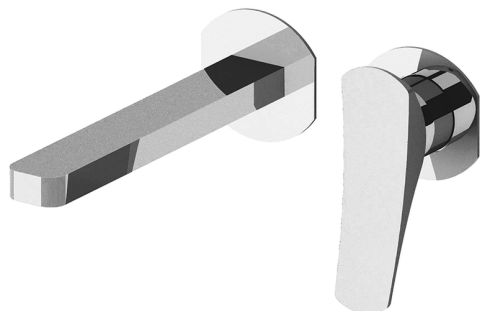

Parte externa monomando lavabo de pared ROADSTER ACCENT_RA005510

MODELO **RA005510**

Parte externa monomando lavabo de pared,sin parte empotrada,caño L.200 mm,para art.Easy-Box ZA002450-ZA025510

ACABADOS DISPONIBLES

-  **21** 21 Cromo
-  **2B** 2B Niquel Brillo
-  **2F** 2F Niquel Cepillado
-  **2Q** 2Q Black Titanium
-  **40** 40 Negro Mate
-  **4Q** 4Q Blanco Mate

CARACTERÍSTICAS

Instalación	Empotrado
Empotrado 1	ZA002450

Parte externa monomando lavabo de pared ROADSTER ACCENT_RA005510

RA005510

<https://es.cisal.it/parte-externa-monomando-lavabo-de-pared-roadster-accent-ra005510>

2026-06-19