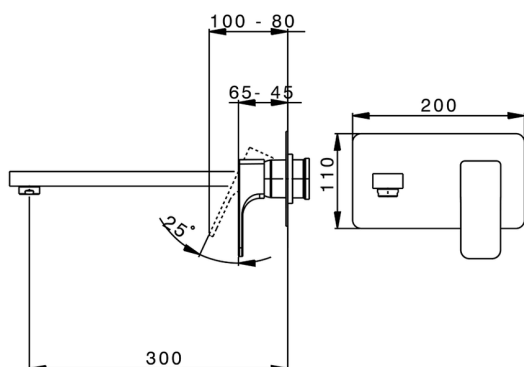

Parte externa monomando lavabo de pared CUBIC_CU005514

MODELO **CU005514**

Parte externa monomando lavabo de pared,sin parte empotrada,caño L.300 mm,para art.Easy-Box ZA002450-ZA025510

ACABADOS DISPONIBLES

-  **21** 21 Cromo
-  **2B** 2B Niquel Brillo
-  **2F** 2F Niquel Cepillado
-  **40** 40 Negro Mate

CARACTERÍSTICAS

Instalación **Empotrado**
Empotrado 1 **ZA002450**

2024-12-04