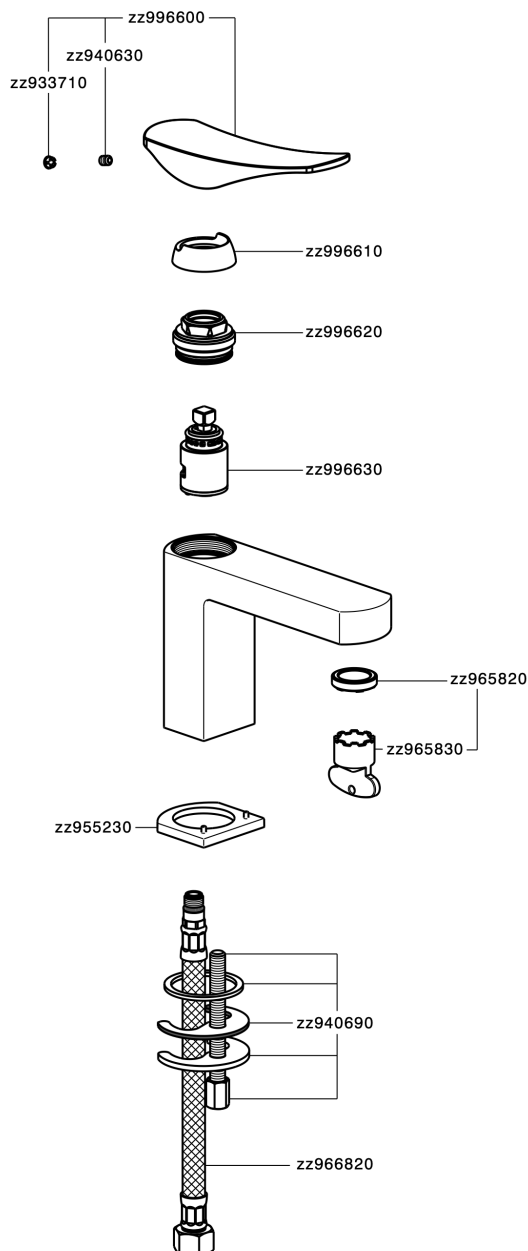

## Lavabo monomando ROADSTER ACCENT\_RA000540

RA000540

<https://es.cisal.it/lavabo-monomando-roadster-accentra000540>

2024-11-01