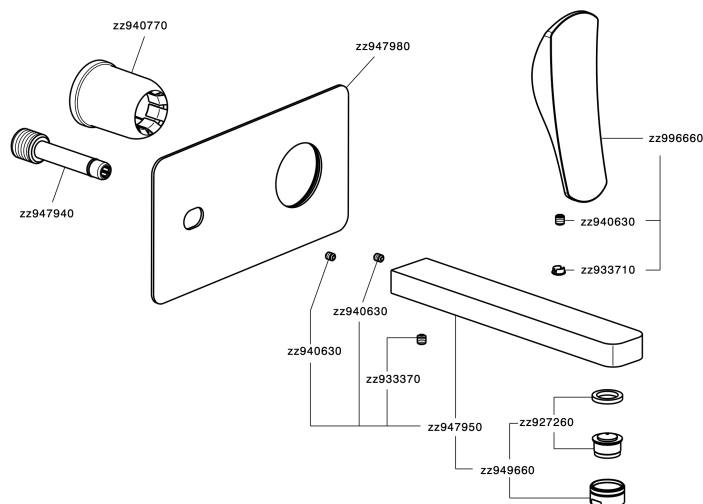

## Parte externa monomando lavabo de pared ROADSTER ACCENT\_RA005511

RA005511

<https://es.cisal.it/parte-externa-monomando-lavabo-de-pared-roadster-accent-ra005511>

2024-11-21