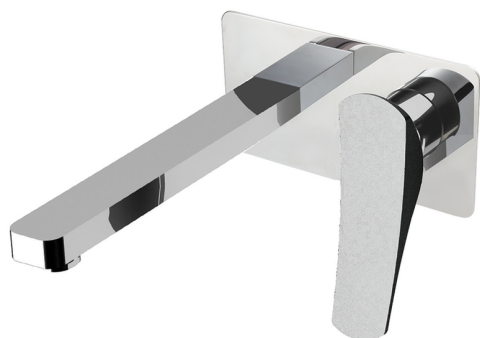

Parte externa monomando lavabo de pared ROADSTER ACCENT_RA005511

MODELO **RA005511**

Parte externa monomando lavabo de pared, sin parte empotrada, caño L.200 mm, para art. Easy-Box ZA002450-ZA025510

ACABADOS DISPONIBLES

-  **21** 21 Cromo
-  **2B** 2B Niquel Brillo
-  **2F** 2F Niquel Cepillado
-  **2Q** 2Q Black Titanium
-  **40** 40 Negro Mate
-  **4Q** 4Q Blanco Mate

CARACTERÍSTICAS

Recambio Cartucho **ZZ95409000**

Cartucho Monomando 35 mm

Instalación **Empotrado**

Empotrado 1 **ZA002450**

EcoStop

La función EcoStop limita el caudal del agua aproximadamente el 50% de la salida máxima con una leve resistencia en la maneta. Basta con empujar ligeramente más allá de la mitad del tope sólo cuando se requiera la salida máxima de agua. Esto permitirá ahorrar hasta un 50% de agua.