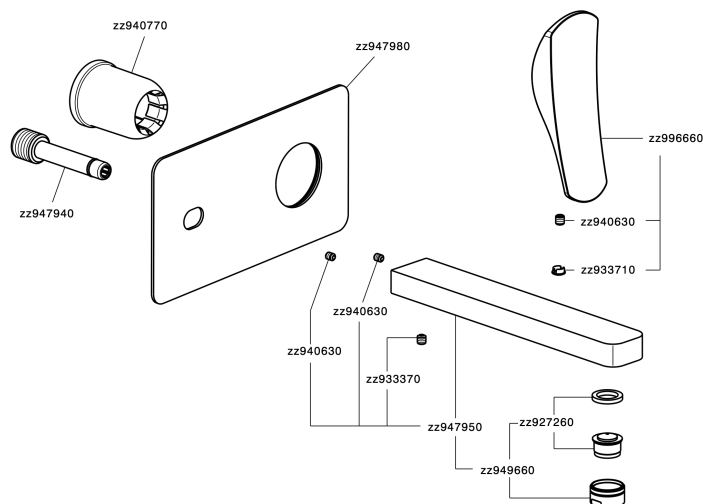

Parte externa monomando lavabo de pared ROADSTER ACCENT_RA005511

MODELO **RA005511**

Parte externa monomando lavabo de pared, sin parte empotrada, caño L.200 mm, para art. Easy-Box ZA002450-ZA025510

ACABADOS DISPONIBLES

Instalación **Empotrado**

Empotrado 1 **ZA002450**

EcoStop

La función EcoStop limita el caudal del agua aproximadamente el 50% de la salida máxima con una leve resistencia en la maneta. Basta con empujar ligeramente más allá de la mitad del tope sólo cuando se requiera la salida máxima de agua. Esto permitirá ahorrar hasta un 50% de agua.

Parte externa monomando lavabo de pared ROADSTER ACCENT_RA005511

RA005511

<https://es.cisal.it/parte-externa-monomando-lavabo-de-pared-roadster-accent-ra005511>

2024-11-23