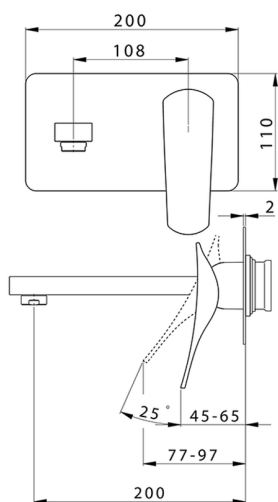

## Parte externa monomando lavabo de pared ROADSTER ACCENT\_RA005511

MODELO **RA005511**

Parte externa monomando lavabo de pared, sin parte empotrada, caño L.200 mm, para art. Easy-Box ZA002450-ZA025510

### CARACTERÍSTICAS

Recambio Cartucho **ZZ95409000**

**Cartucho Monomando 35 mm**

Instalación **Empotrado**

Empotrado 1 **ZA002450**