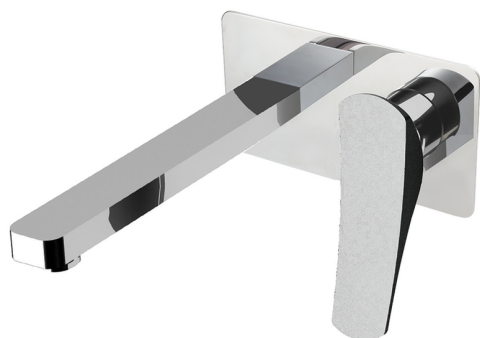

## Parte externa monomando lavabo de pared ROADSTER ACCENT\_RA005511

MODELO **RA005511**

Parte externa monomando lavabo de pared, sin parte empotrada, caño L.200 mm, para art. Easy-Box ZA002450-ZA025510

### ACABADOS DISPONIBLES

-  **21** 21 Cromo
-  **2B** 2B Niquel Brillo
-  **2F** 2F Niquel Cepillado
-  **2Q** 2Q Black Titanium
-  **40** 40 Negro Mate
-  **4Q** 4Q Blanco Mate

### CARACTERÍSTICAS

Recambio Cartucho **ZZ95409000**

**Cartucho Monomando 35 mm**

Instalación **Empotrado**

Empotrado 1 **ZA002450**