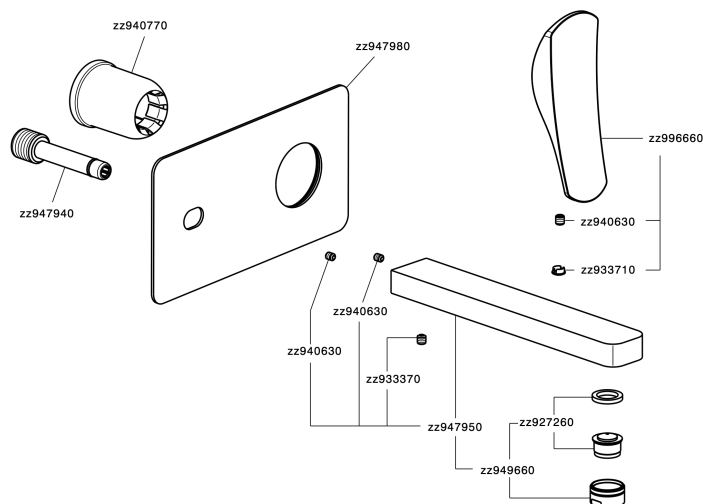

Parte externa monomando lavabo de pared ROADSTER ACCENT_RA005511

RA005511

<https://es.cisal.it/parte-externa-monomando-lavabo-de-pared-roadster-accent-ra005511>

2024-11-23