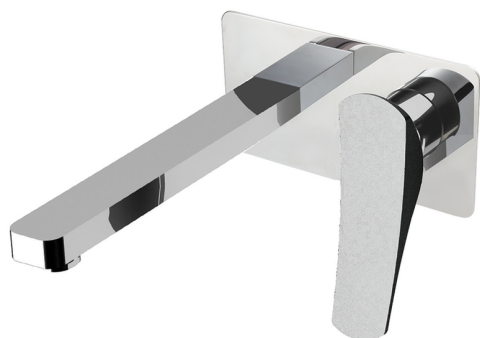

Parte externa monomando lavabo de pared ROADSTER ACCENT_RA005511

MODELO **RA005511**

Parte externa monomando lavabo de pared, sin parte empotrada, caño L.200 mm, para art. Easy-Box ZA002450-ZA025510

ACABADOS DISPONIBLES

-  **21** 21 Cromo
-  **2B** 2B Niquel Brillo
-  **2F** 2F Niquel Cepillado
-  **2Q** 2Q Black Titanium
-  **40** 40 Negro Mate
-  **4Q** 4Q Blanco Mate

CARACTERÍSTICAS

Recambio Cartucho **ZZ95409000**

Cartucho Monomando 35 mm

Instalación **Empotrado**

Empotrado 1 **ZA002450**

EcoStop

La función EcoStop limita el caudal del agua aproximadamente el 50% de la salida máxima con una leve resistencia en la maneta. Basta con empujar ligeramente más allá de la mitad del tope sólo cuando se requiera la salida máxima de agua. Esto permitirá ahorrar hasta un 50% de agua.

Parte externa monomando lavabo de pared ROADSTER ACCENT_RA005511

RA005511

<https://es.cisal.it/parte-externa-monomando-lavabo-de-pared-roadster-accent-ra005511>

2024-11-21