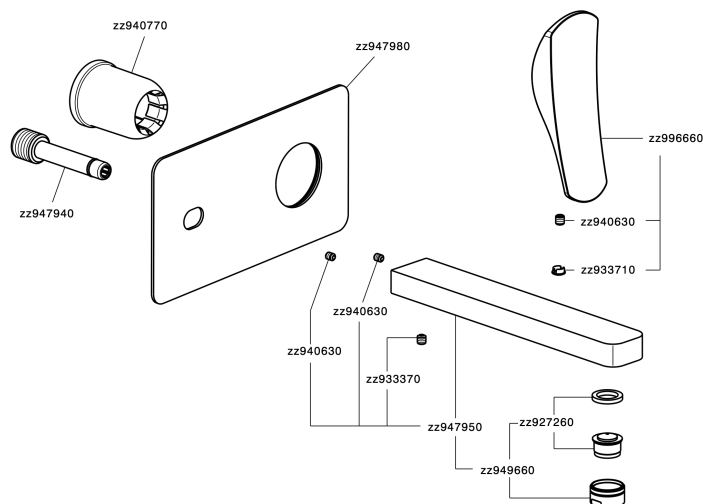

Parte externa monomando lavabo de pared ROADSTER ACCENT_RA005511

MODELO **RA005511**

Parte externa monomando lavabo de pared, sin parte empotrada, caño L.200 mm, para art. Easy-Box ZA002450-ZA025510

ACABADOS DISPONIBLES

Instalación **Empotrado**

Empotrado 1 **ZA002450**

EcoStop

La función EcoStop limita el caudal del agua aproximadamente el 50% de la salida máxima con una leve resistencia en la maneta. Basta con empujar ligeramente más allá de la mitad del tope sólo cuando se requiera la salida máxima de agua. Esto permitirá ahorrar hasta un 50% de agua.

Parte externa monomando lavabo de pared ROADSTER ACCENT_RA005511

RA005511

<https://es.cisal.it/parte-externa-monomando-lavabo-de-pared-roadster-accent-ra005511>

2024-11-21