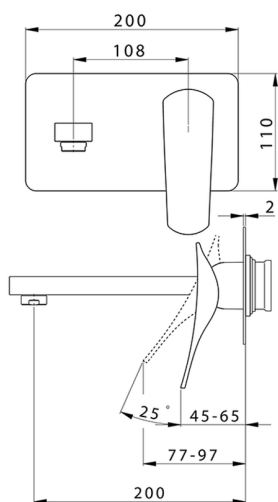

Parte externa monomando lavabo de pared ROADSTER ACCENT_RA005511

MODELO **RA005511**

Parte externa monomando lavabo de pared, sin parte empotrada, caño L.200 mm, para art. Easy-Box ZA002450-ZA025510

ACABADOS DISPONIBLES

-  **21** 21 Cromo
-  **2B** 2B Niquel Brillo
-  **2F** 2F Niquel Cepillado
-  **2Q** 2Q Black Titanium
-  **40** 40 Negro Mate
-  **4Q** 4Q Blanco Mate

CARACTERÍSTICAS

Recambio Cartucho **ZZ95409000**

Cartucho Monomando 35 mm

Instalación **Empotrado**

Empotrado 1 **ZA002450**

EcoStop

La función EcoStop limita el caudal del agua aproximadamente el 50% de la salida máxima con una leve resistencia en la maneta. Basta con empujar ligeramente más allá de la mitad del tope sólo cuando se requiera la salida máxima de agua. Esto permitirá ahorrar hasta un 50% de agua.