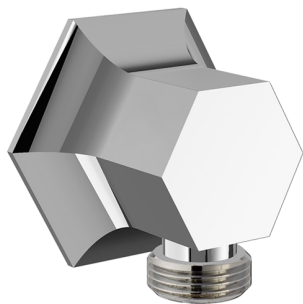

Toma de agua SHOWER_CE017000

MODELO **CE017000**

Toma de agua

ACABADOS DISPONIBLES

-  **21** 21 Cromo
-  **24** 24 Oro
-  **2B** 2B Niquel Brillo
-  **2P** 2P Oro Rosa

CARACTERÍSTICAS

2026-05-01