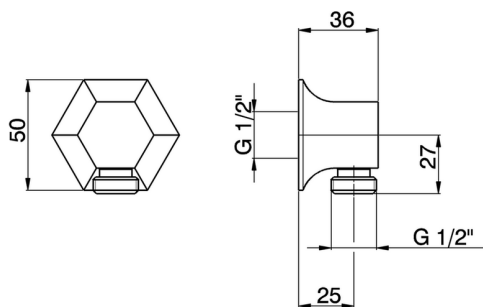

Toma de agua SHOWER_CE017000

MODELO **CE017000**

Toma de agua

ACABADOS DISPONIBLES

-  **21** 21 Cromo
-  **24** 24 Oro
-  **2B** 2B Niquel Brillo
-  **2P** 2P Oro Rosa

CARACTERÍSTICAS

2026-05-01