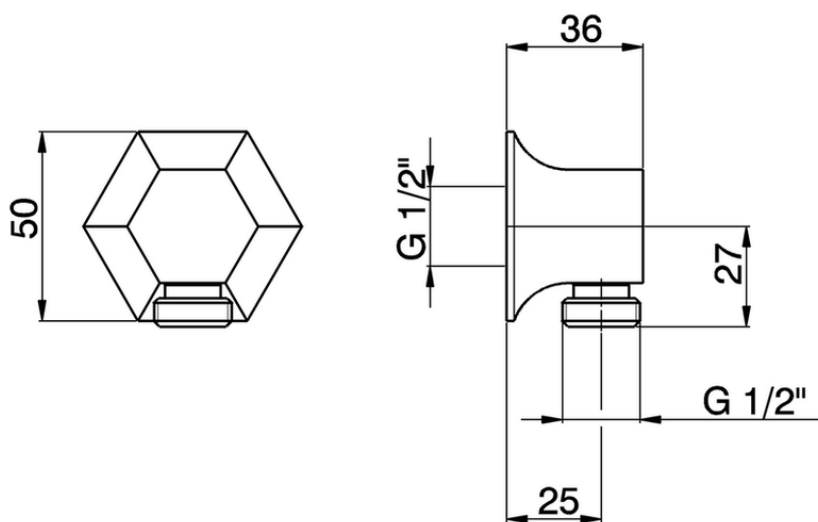

Toma de agua SHOWER_CE017000

CE017000

<https://es.cisal.it/toma-de-agua-shower-ce017000>

2026-05-01