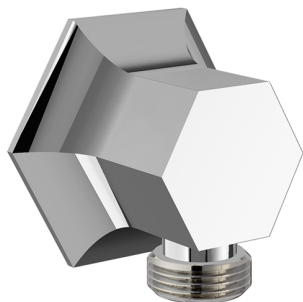

Toma de agua SHOWER_CE017000

MODELO **CE017000**

Toma de agua

ACABADOS DISPONIBLES

-  **21** 21 Cromo
-  **24** 24 Oro
-  **2B** 2B Niquel Brillo
-  **2P** 2P Oro Rosa

CARACTERÍSTICAS

2026-05-01