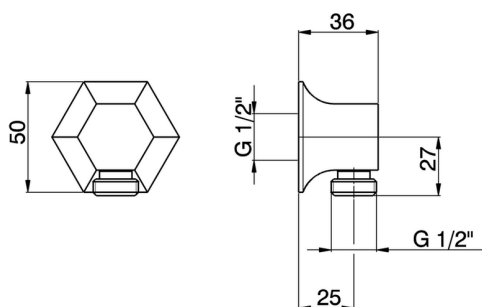

Toma de agua SHOWER_CE017000

MODELO **CE017000**

Toma de agua

ACABADOS DISPONIBLES

-  **21** 21 Cromo
-  **24** 24 Oro
-  **2B** 2B Niquel Brillo
-  **2P** 2P Oro Rosa

CARACTERÍSTICAS

2026-05-01