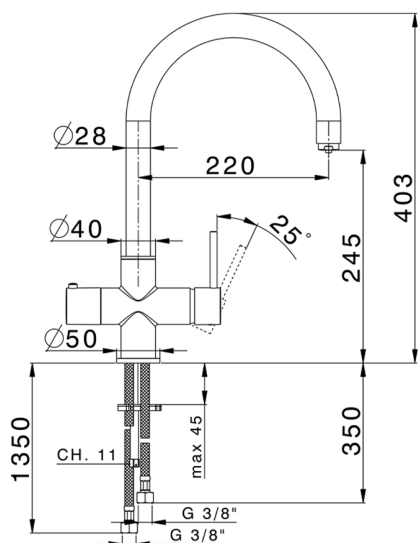

Fregadero monomando AquaPura KITCHEN_CV000985

MODELO **CV000985**

Fregadero monomando AquaPura, caño giratorio, suministro separado: agua filtrada, agua sin filtrar, mando apertura agua depurada, sin filtro, sin cuentalitros

ACABADOS DISPONIBLES

CARACTERÍSTICAS

Recambio Cartucho **ZZ94034000**

Cartucho Monomando 35 mm

EcoStop

La función EcoStop limita el caudal del agua aproximadamente el 50% de la salida máxima con una leve resistencia en la maneta. Basta con empujar ligeramente más allá de la mitad del tope sólo cuando se requiera la salida máxima de agua. Esto permitirá ahorrar hasta un 50% de agua.