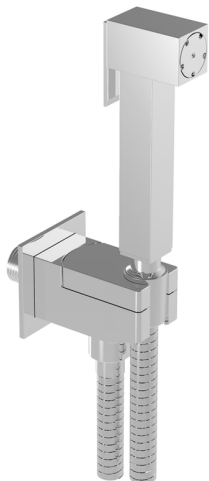

Kit ducha limpieza WC DUCHAS HIGIÉNICAS_CU007930

MODELO **CU007930**

Kit ducha limpieza WC, soporte mural cuadrado, apertura mono agua, Ducha limpieza WC de Latón, flexible PVC 120 cm

ACABADOS DISPONIBLES

21 21 Cromo

CARACTERÍSTICAS

Ducha limpieza WC

Ducha Limpieza

Ducha hidroescobilla, para la limpieza del inodoro.

2026-04-30