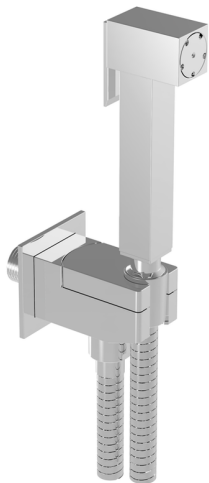

Kit ducha limpieza WC DUCHAS HIGIÉNICAS_CU007930

MODELO **CU007930**

Kit ducha limpieza WC, soporte mural cuadrado, apertura mono agua, Ducha limpieza WC de Latón, flexible PVC 120 cm

ACABADOS DISPONIBLES

21 21 Cromo

CARACTERÍSTICAS

Ducha limpieza WC

Ducha Limpieza

Ducha hidroescobilla, para la limpieza del inodoro.

2026-06-14