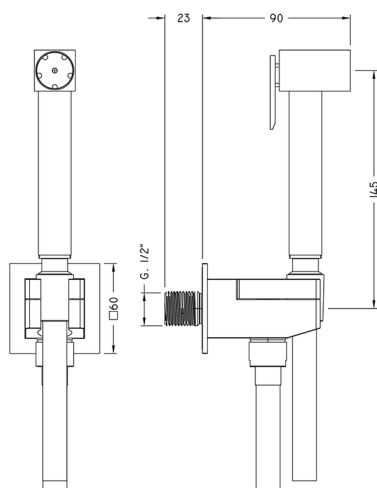

Kit ducha limpieza WC DUCHAS HIGIÉNICAS_CU007930

MODELO **CU007930**

Kit ducha limpieza WC, soporte mural cuadrado, apertura mono agua, Ducha limpieza WC de Latón, flexible PVC 120 cm

ACABADOS DISPONIBLES

21 21 Cromo

CARACTERÍSTICAS

Ducha limpieza WC

Ducha Limpieza

Ducha hidroescobilla, para la limpieza del inodoro.

2026-06-14