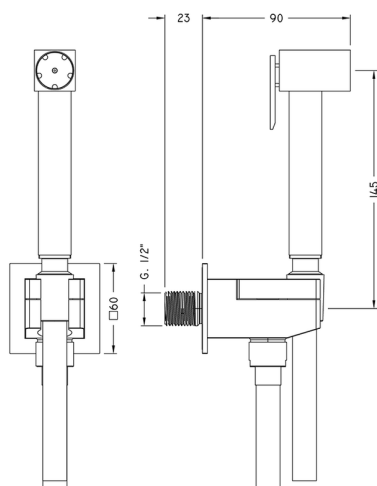

Kit ducha limpieza WC DUCHAS HIGIÉNICAS_CU007930

MODELO **CU007930**

Kit ducha limpieza WC, soporte mural cuadrado, apertura mono agua, Ducha limpieza WC de Latón, flexible PVC 120 cm

ACABADOS DISPONIBLES

21 21 Cromo

CARACTERÍSTICAS

Ducha limpieza WC

Ducha Limpieza

Ducha hidroescobilla, para la limpieza del inodoro.

2026-04-30