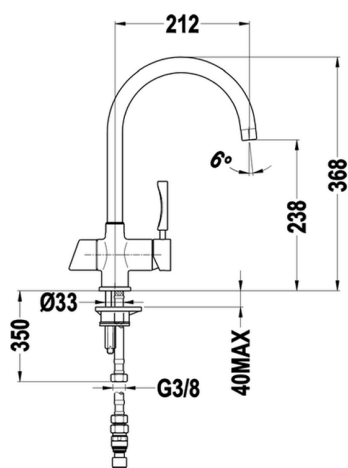

Mezclador monomando fregadero ÓSMOSIS KITCHEN_LC000010

MODELO **LC000010**

Mezclador monomando fregadero ÓSMOSIS, caño giratorio, latiguillos acero G.3/8", sin filtros para Ósmosis

ACABADOS DISPONIBLES

21 21 Cromo

CARACTERÍSTICAS

Recambio Cartucho **ZZ95273000**

Cartucho Monomando 40 mm

2024-12-22