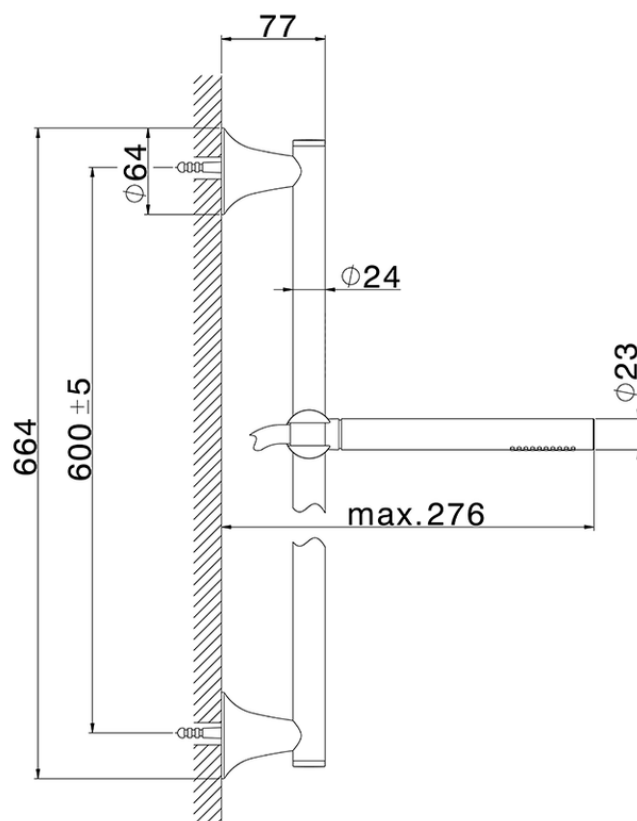

Conjunto ducha barra corrediza VITA_VI003110

VI003110

<https://es.cisal.it/conjunto-ducha-barra-corrediza-vita-vi003110>

2025-01-05