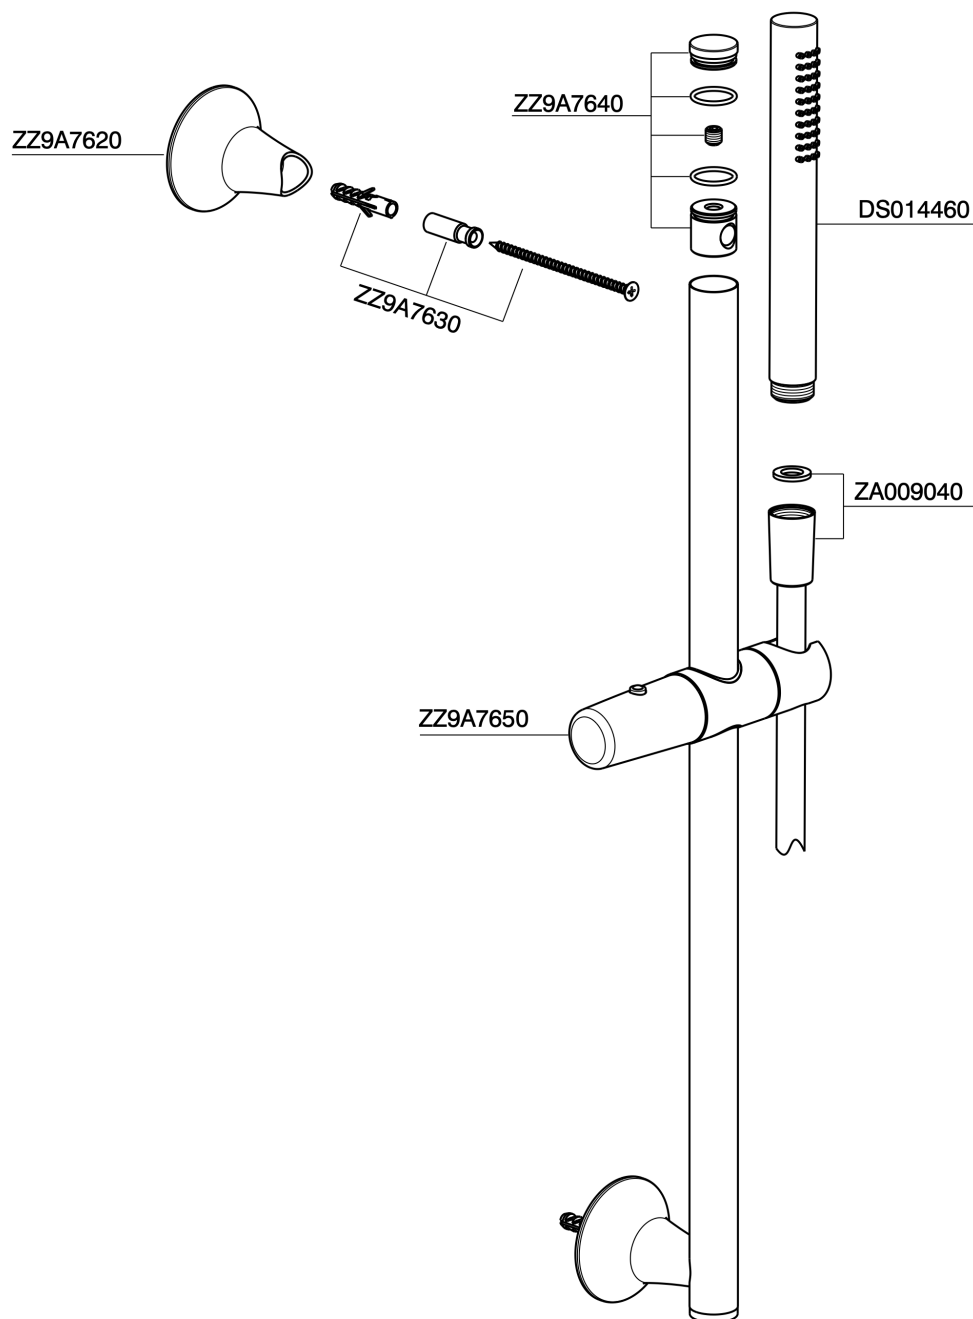

Conjunto ducha barra corrediza VITA_VI003110

VI003110

<https://es.cisal.it/conjunto-ducha-barra-corrediza-vita-vi003110>

2025-01-05