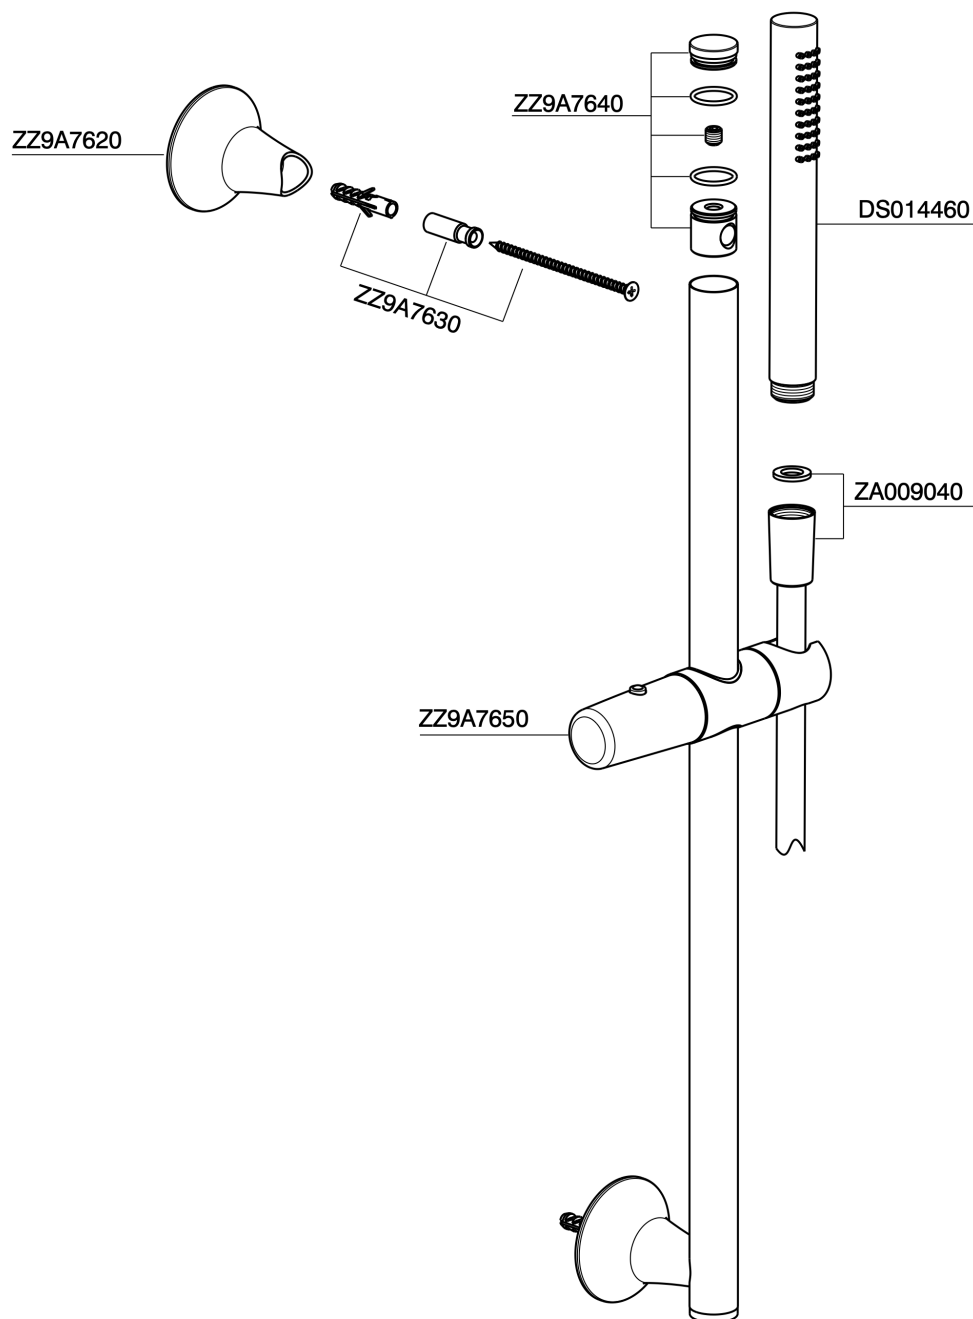

Conjunto ducha barra corrediza VITA_VI003110

MODELO **VI003110**

Conjunto ducha barra corrediza, barra 60 cm latón Ø24 con soporte corredizo Latón, duchita una función Ø 23 mm de Latón, flexible lisse SUPREME 150 cm

ACABADOS DISPONIBLES

-  **21** 21 Cromo
-  **2Q** 2Q Black Titanium
-  **40** 40 Negro Mate
-  **4Q** 4Q Blanco Mate

CARACTERÍSTICAS

Conjunto ducha barra corrediza VITA_VI003110

VI003110

<https://es.cisal.it/conjunto-ducha-barra-corrediza-vita-vi003110>