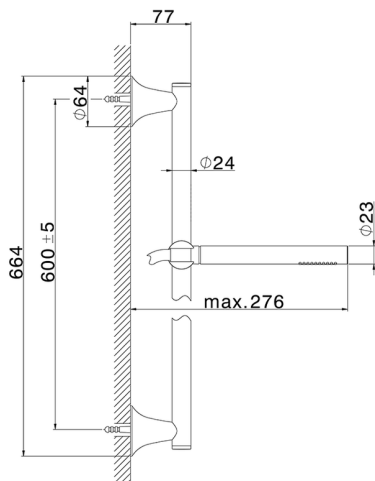

Conjunto ducha barra corrediza VITA_VI003110

MODELO **VI003110**

Conjunto ducha barra corrediza, barra 60 cm latón Ø24 con soporte corredizo Latón, duchita una función Ø 23 mm de Latón, flexible lisse SUPREME 150 cm

ACABADOS DISPONIBLES

-  **21** 21 Cromo
-  **2Q** 2Q Black Titanium
-  **40** 40 Negro Mate
-  **4Q** 4Q Blanco Mate

CARACTERÍSTICAS

Conjunto ducha barra corrediza VITA_VI003110

VI003110

<https://es.cisal.it/conjunto-ducha-barra-corrediza-vita-vi003110>