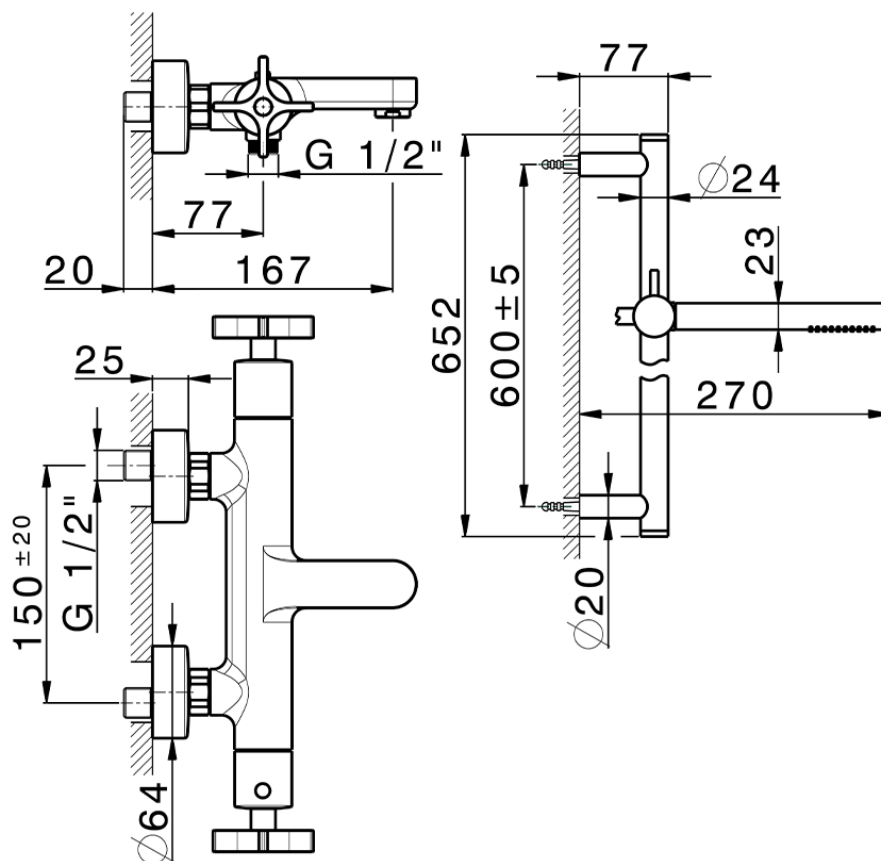

Bañera termostática con barra-corrediza GRACE_GSS21016

GSS21016

<https://es.cisal.it/banera-termostatica-con-barra-corrediza-grace-gss21016>

2026-06-16