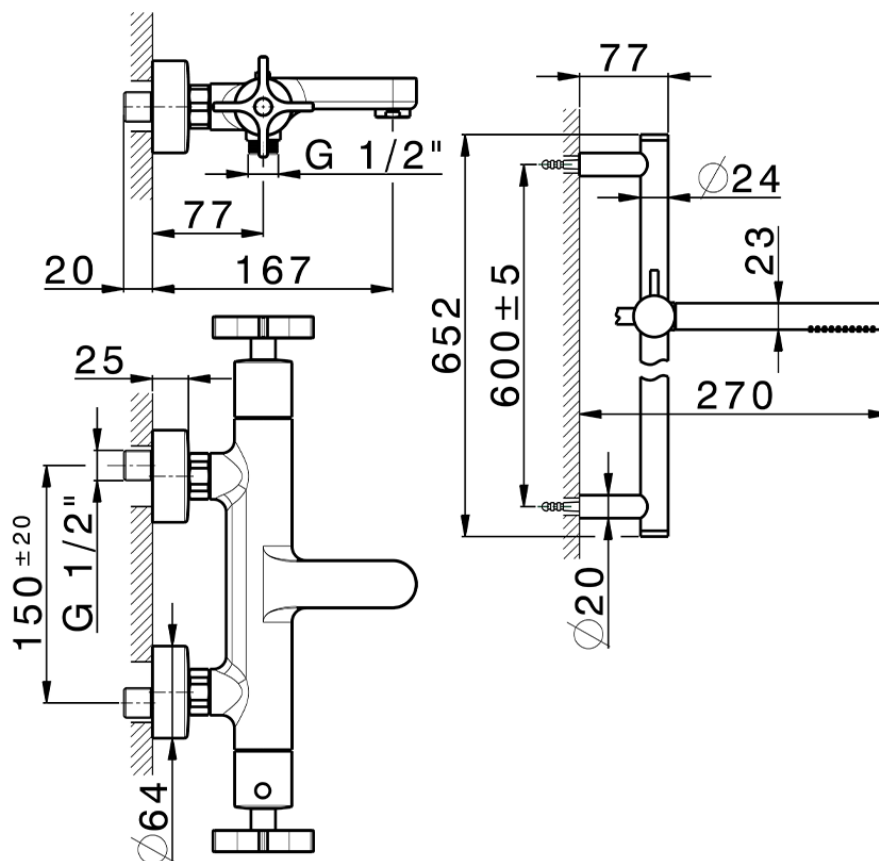

## Bañera termostática con barra-corrediza GRACE\_GSS21016

GSS21016

<https://es.cisal.it/banera-termostatica-con-barra-corrediza-grace-gss21016>

2026-06-13