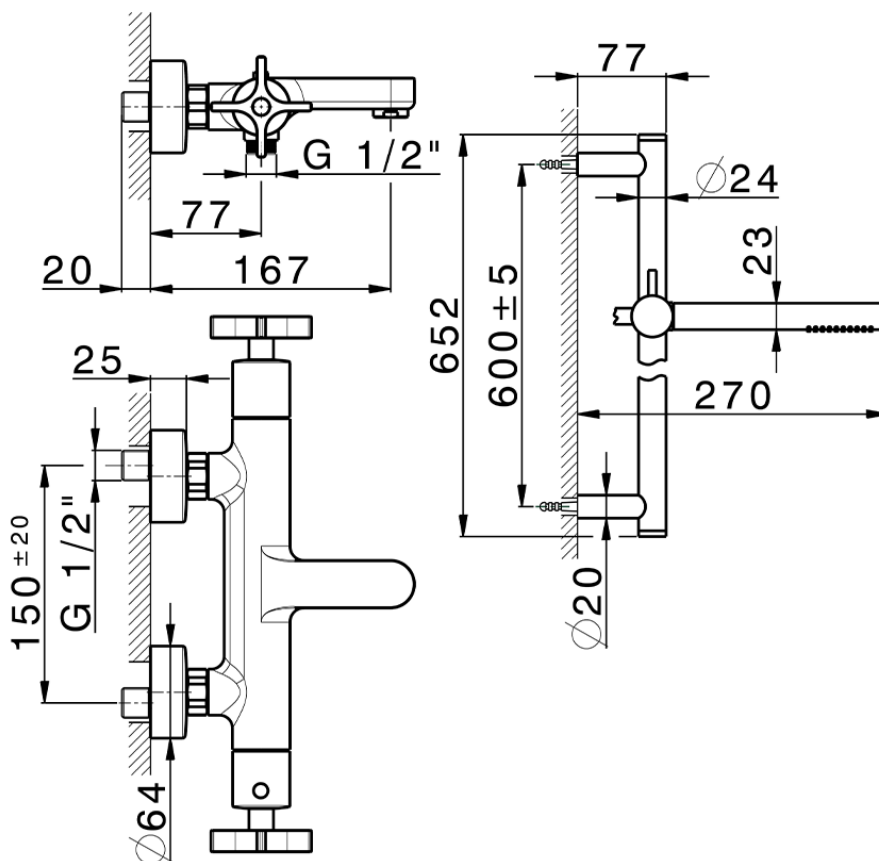

Bañera termostática con barra-corrediza GRACE_GSS21016

GSS21016

<https://es.cisal.it/banera-termostatica-con-barra-corrediza-grace-gss21016>

2026-06-14