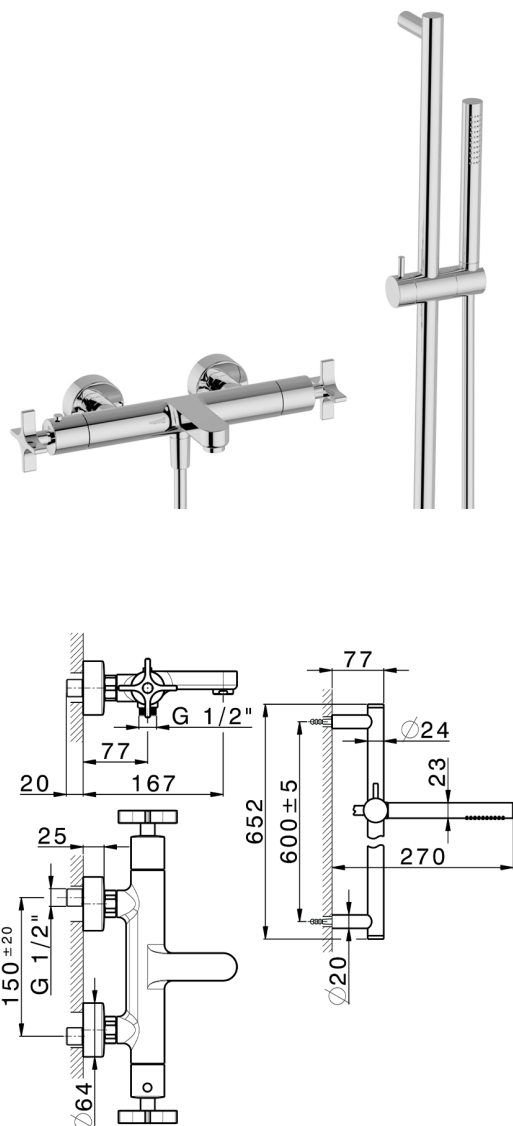

Bañera termostática con barra-corrediza GRACE_GSS21016

MODELO **GSS21016**

Bañera termostática con barra-corrediza, barra 60 cm con soporte corredero, duchita una función Ø 22,5 mm de Latón, flexible liso SUPREME 150 cm

ACABADOS DISPONIBLES

-  **21** 21 Cromo
-  **2F** 2F Niquel Cepillado
-  **2W** 2W Oro Cepillado
-  **5H** 5H Dark Brass Brushed
-  **5L** 5L Brushed Black Titanium
-  **6T** 6T Cromo/Negro Mate

CARACTERÍSTICAS

Recambio Cartucho **22.04A.AR - ZZ97279004**

Cartucho Termostático Argo 2 (filtro lungo)

DeviaStop

La tecnología Cisal DeviaStop le permite ajustar el caudal de agua y dirigirla hacia la salida elegida (rociador superior, ducha de mano, etc.).