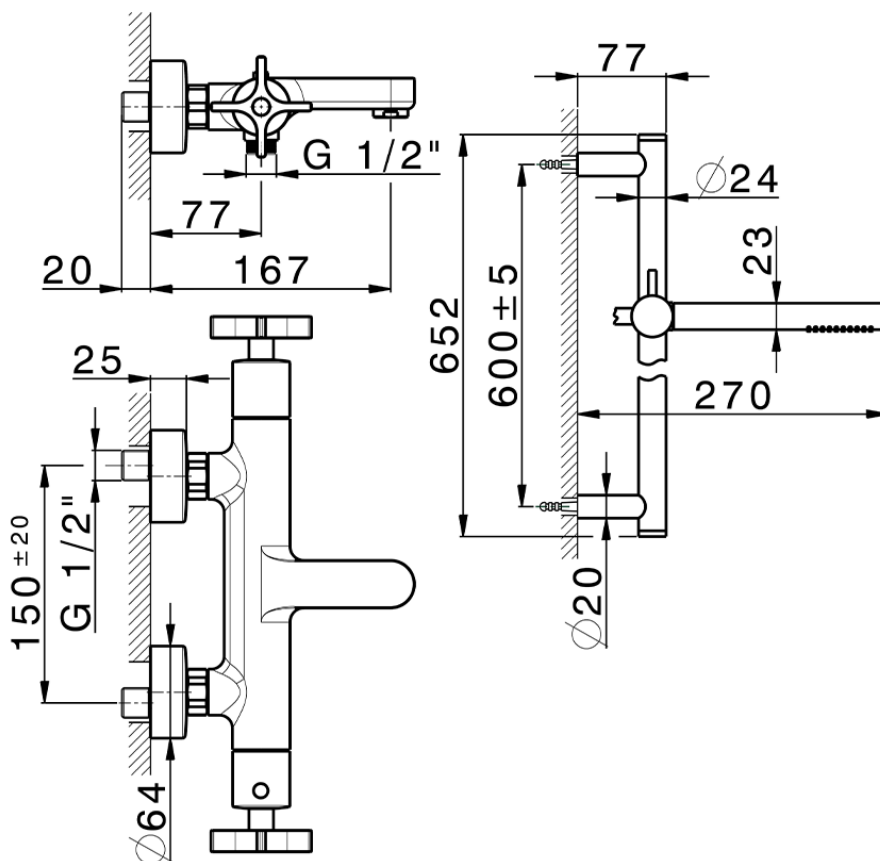

## Bañera termostática con barra-corrediza GRACE\_GSS21016

GSS21016

<https://es.cisal.it/banera-termostatica-con-barra-corrediza-grace-gss21016>

2026-04-29