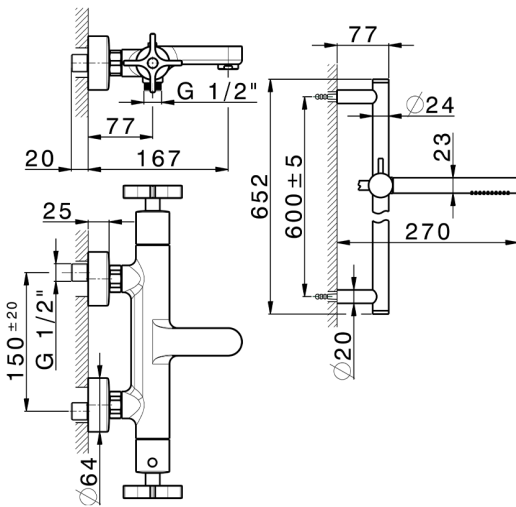

Bañera termostática con barra-corrediza GRACE_GSS21016

MODELO **GSS21016**

Bañera termostática con barra-corrediza, barra 60 cm con soporte corredero, duchita una función Ø 22,5 mm de Latón, flexible liso SUPREME 150 cm

ACABADOS DISPONIBLES

- **21** 21 Cromo
- **2F** 2F Niquel Cepillado
- **2W** 2W Oro Cepillado
- **5H** 5H Dark Brass Brushed
- **5L** 5L Brushed Black Titanium
- **6T** 6T Cromo/Negro Mate

CARACTERÍSTICAS

Recambio Cartucho **22.04A.AR - ZZ97279004**

Cartucho Termostático Argo 2 (filtro lungo)

DeviaStop

La tecnología Cisol DeviaStop le permite ajustar el caudal de agua y dirigirla hacia la salida elegida (rociador superior, ducha de mano, etc.).

Termostático

El termostático Cisol es tu gestor personal del agua, ayudándote a manejar, controlar y ahorrar agua y energía.

2026-04-30