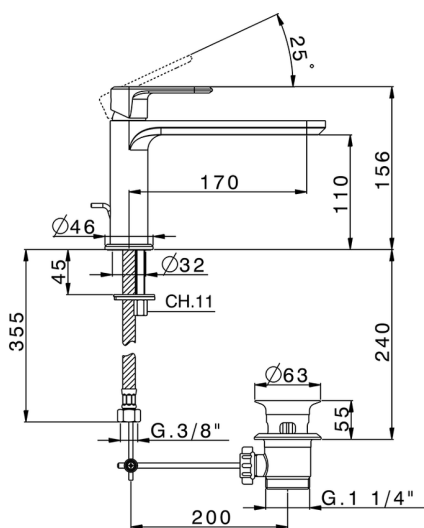

Lavabo monomando LINEAVIVA_LV001510

MODELO **LV001510**

Lavabo monomando, con desagüe automático
1"1/4, latiguillos acero G.3/8"

ACABADOS DISPONIBLES

-  **21** 21 Cromo
-  **2B** 2B Niquel Brillo
-  **2F** 2F Niquel Cepillado
-  **40** 40 Negro Mate
-  **4Q** 4Q Blanco Mate

CARACTERÍSTICAS

Recambio Cartucho **ZZ96550000**

Cartucho Monomando 25 mm

2024-11-21