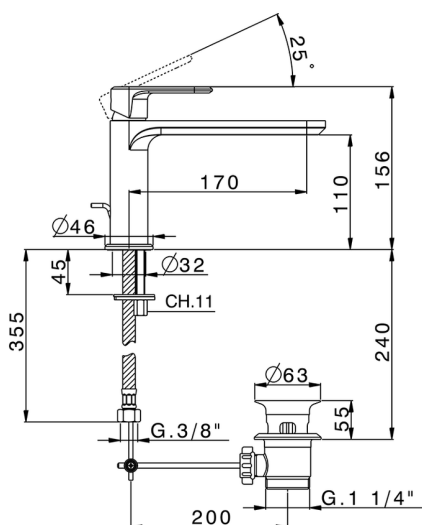

Lavabo monomando LINEAVIVA_LV001510

MODELO **LV001510**

Lavabo monomando, con desagüe automático
1"1/4, latiguillos acero G.3/8"

ACABADOS DISPONIBLES

-  **21** 21 Cromo
-  **2B** 2B Niquel Brillo
-  **2F** 2F Niquel Cepillado
-  **40** 40 Negro Mate
-  **4Q** 4Q Blanco Mate

CARACTERÍSTICAS

Recambio Cartucho **ZZ96550000**

Cartucho Monomando 25 mm

2024-11-21