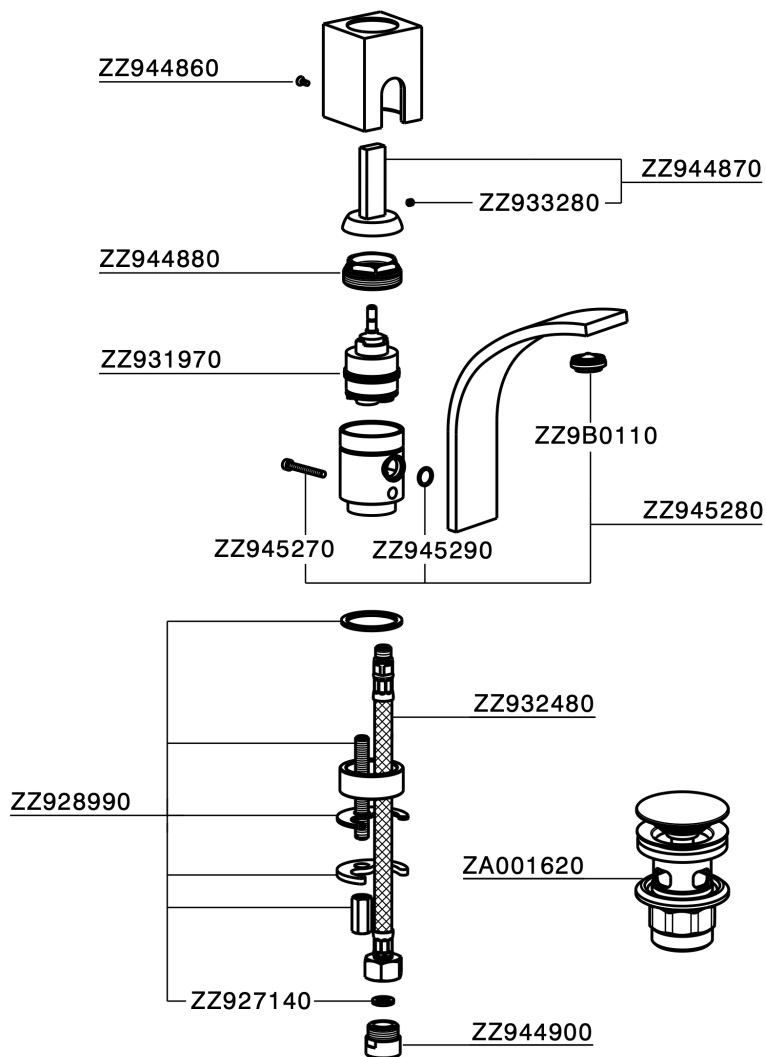

Lavabo monomando WAVE_WA000512

MODELO **WA000512**

Lavabo monomando, con desagüe Click Clack
1"1/4, latiguillos acero G.3/8"

ACABADOS DISPONIBLES

-  **21** 21 Cromo
-  **2F** 2F Niquel Cepillado
-  **2Q** 2Q Black Titanium

CARACTERÍSTICAS

Recambio Cartucho **ZZ93197000**

Cartucho monocomando Joystick 38 mm

Lavabo monomando WAVE_WA000512

WA000512

<https://es.cisal.it/lavabo-monomando-wave-wa000512>

2026-06-15