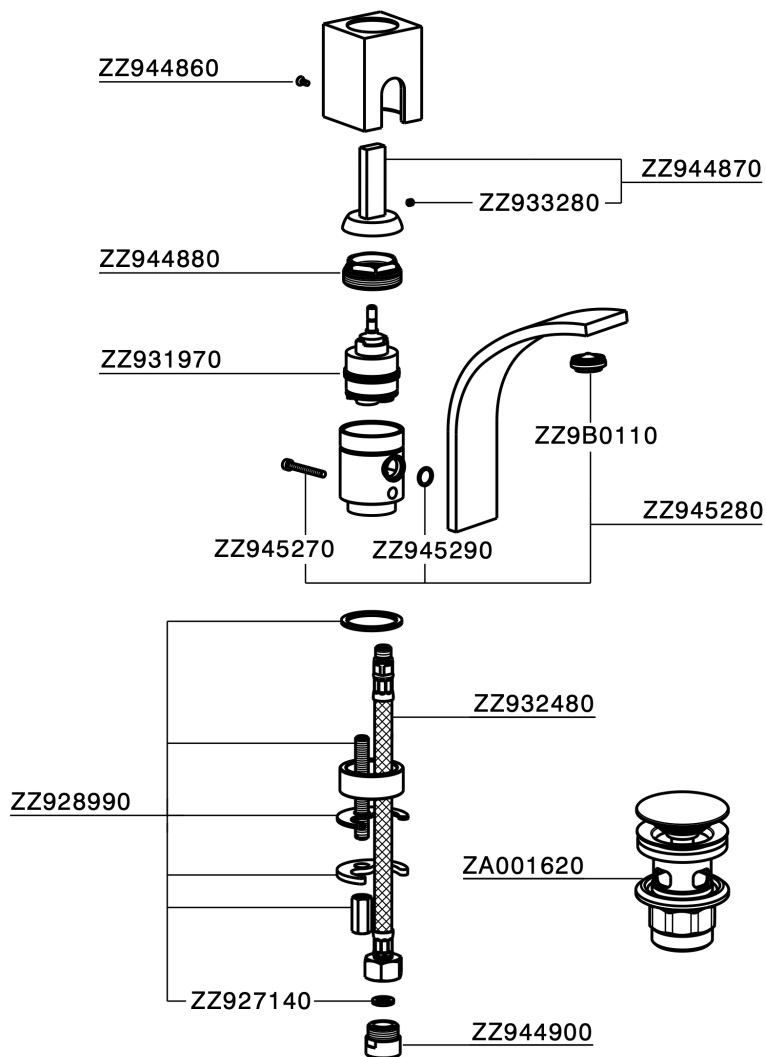

Lavabo monomando WAVE_WA000512

MODELO **WA000512**

Lavabo monomando, con desagüe Click Clack
1"1/4, latiguillos acero G.3/8"

ACABADOS DISPONIBLES

-  **21** 21 Cromo
-  **2F** 2F Niquel Cepillado
-  **2Q** 2Q Black Titanium

CARACTERÍSTICAS

Recambio Cartucho **ZZ93197000**

Cartucho monocomando Joystick 38 mm

Lavabo monomando WAVE_WA000512

WA000512

<https://es.cisal.it/lavabo-monomando-wave-wa000512>

2026-05-01