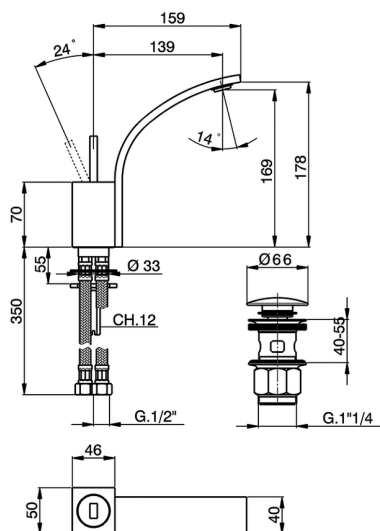

Lavabo monomando WAVE_WA000512

MODELO **WA000512**

Lavabo monomando, con desagüe Click Clack
1"1/4, latiguillos acero G.3/8"

ACABADOS DISPONIBLES

-  **21** 21 Cromo
-  **2F** 2F Niquel Cepillado
-  **2Q** 2Q Black Titanium

CARACTERÍSTICAS

Recambio Cartucho **ZZ93197000**

Cartucho monocomando Joystick 38 mm

Lavabo monomando WAVE_WA000512

WA000512

<https://es.cisal.it/lavabo-monomando-wave-wa000512>

2026-05-01