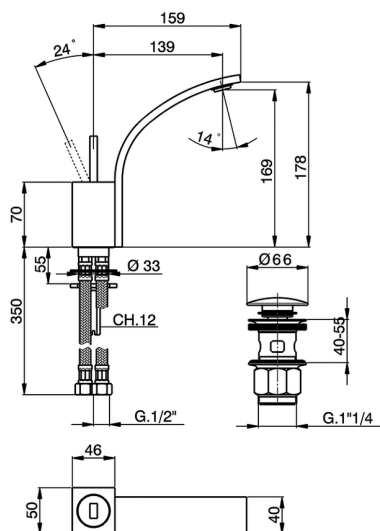

Lavabo monomando WAVE_WA000512

MODELO **WA000512**

Lavabo monomando, con desagüe Click Clack
1"1/4, latiguillos acero G.3/8"

ACABADOS DISPONIBLES

-  **21** 21 Cromo
-  **2F** 2F Niquel Cepillado
-  **2Q** 2Q Black Titanium

CARACTERÍSTICAS

Recambio Cartucho **ZZ93197000**

Cartucho monocomando Joystick 38 mm

Lavabo monomando WAVE_WA000512

WA000512

<https://es.cisal.it/lavabo-monomando-wave-wa000512>

2026-06-15