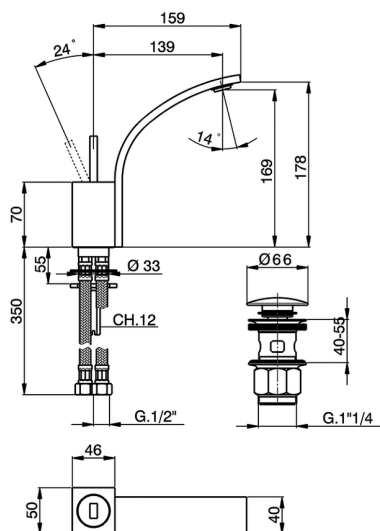

Lavabo monomando WAVE_WA000512

MODELO **WA000512**

Lavabo monomando, con desagüe Click Clack
1"1/4, latiguillos acero G.3/8"

ACABADOS DISPONIBLES

-  **21** 21 Cromo
-  **2F** 2F Niquel Cepillado
-  **2Q** 2Q Black Titanium

CARACTERÍSTICAS

Recambio Cartucho **ZZ93197000**

Cartucho monocomando Joystick 38 mm

Lavabo monomando WAVE_WA000512

WA000512

<https://es.cisal.it/lavabo-monomando-wave-wa000512>

2026-06-19