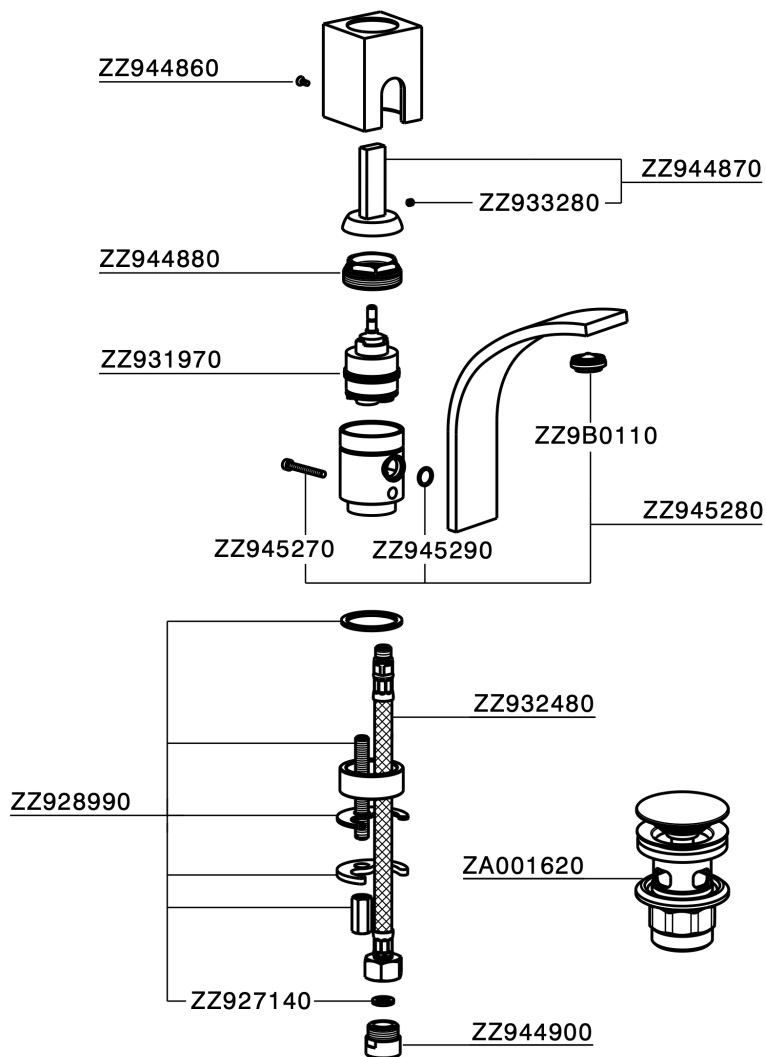

Lavabo monomando WAVE_WA000512

MODELO **WA000512**

Lavabo monomando, con desagüe Click Clack
1"1/4, latiguillos acero G.3/8"

ACABADOS DISPONIBLES

-  **21** 21 Cromo
-  **2F** 2F Niquel Cepillado
-  **2Q** 2Q Black Titanium

CARACTERÍSTICAS

Recambio Cartucho **ZZ93197000**

Cartucho monocomando Joystick 38 mm

Lavabo monomando WAVE_WA000512

WA000512

<https://es.cisal.it/lavabo-monomando-wave-wa000512>

2026-06-19