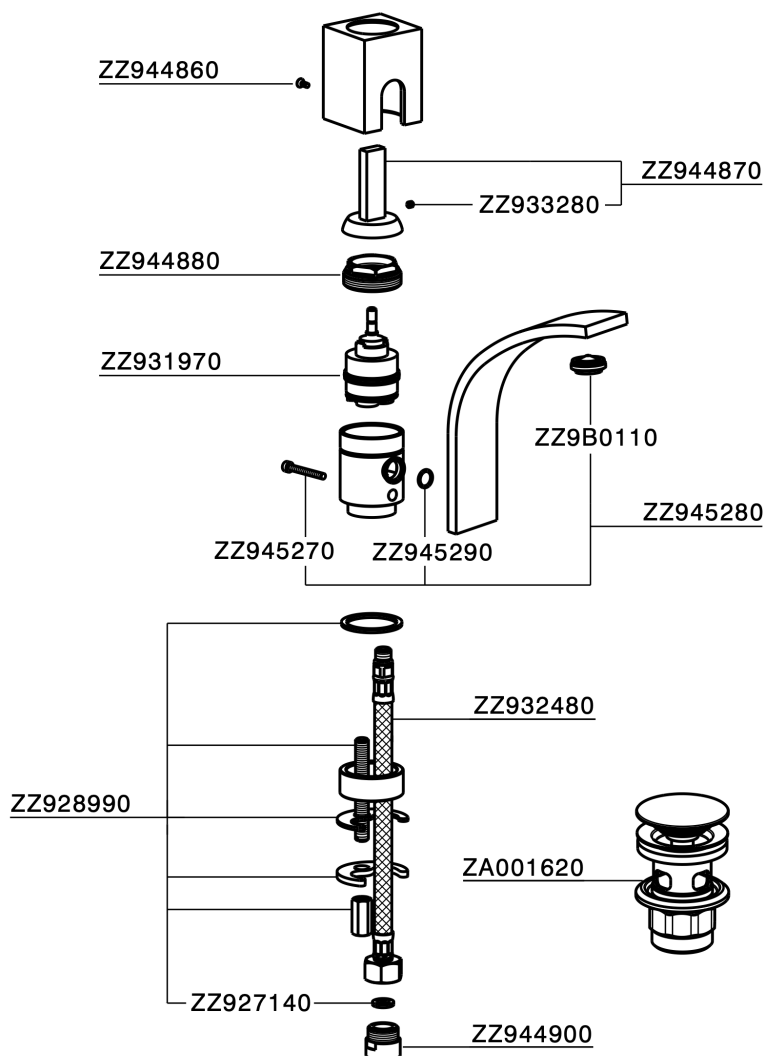

Lavabo monomando WAVE_WA000512

MODELO **WA000512**

Lavabo monomando, con desagüe Click Clack
1"1/4, latiguillos acero G.3/8"

ACABADOS DISPONIBLES

-  **21** 21 Cromo
-  **2F** 2F Niquel Cepillado
-  **2Q** 2Q Black Titanium

CARACTERÍSTICAS

Recambio Cartucho **ZZ93197000**

Cartucho monocomando Joystick 38 mm

Lavabo monomando WAVE_WA000512

WA000512

<https://es.cisal.it/lavabo-monomando-wave-wa000512>

2026-05-03