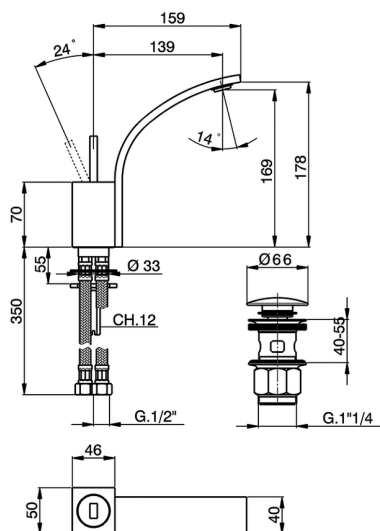

Lavabo monomando WAVE_WA000512

MODELO **WA000512**

Lavabo monomando, con desagüe Click Clack
1"1/4, latiguillos acero G.3/8"

ACABADOS DISPONIBLES

-  **21** 21 Cromo
-  **2F** 2F Niquel Cepillado
-  **2Q** 2Q Black Titanium

CARACTERÍSTICAS

Recambio Cartucho **ZZ93197000**

Cartucho monocomando Joystick 38 mm

Lavabo monomando WAVE_WA000512

WA000512

<https://es.cisal.it/lavabo-monomando-wave-wa000512>

2026-05-03