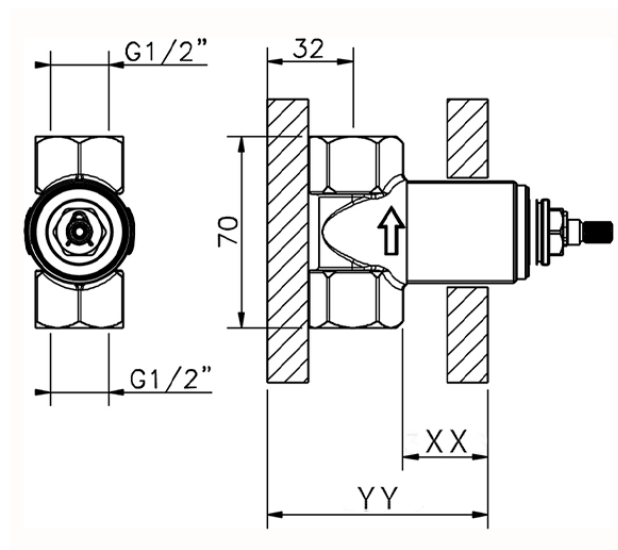

**Parte externa llave de paso WAVE\_WE003310**

WE003310

<https://es.cisal.it/parte-externa-llave-de-paso-wave-we003310>

Piastra/Plate/Plaque/Platte/Placa  
 2-3mm: XX 31-46 YY 80-95  
 10mm: XX 25-40 YY 76-91

ZA003340

<https://es.cisal.it/parte-empotrada-llave-de-paso-1-2-empotrado-za003340>

Piastra/Plate/Plaque/Platte/Placa

2-3mm: XX 31-46 YY 80-95

10mm: XX 25-40 YY 76-91

ZA003330

<https://es.cisal.it/parte-empotrada-llave-de-paso-3-4-empotrado-za003330>