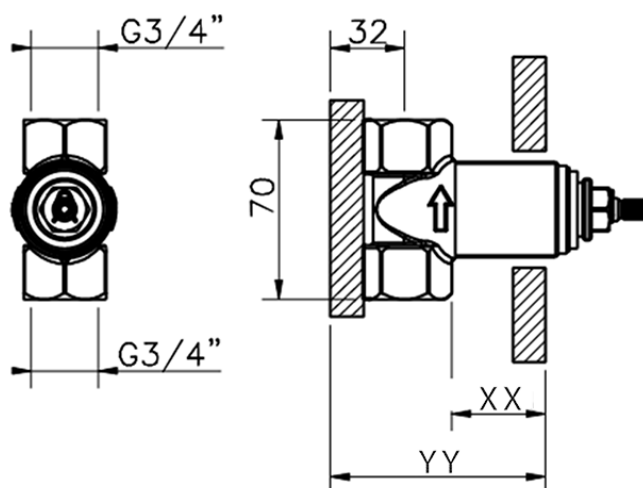

**Parte externa llave de paso WAVE\_WE003310**

WE003310

<https://es.cisal.it/parte-externa-llave-de-paso-wave-we003310>

Piastra/Plate/Plaque/Platte/Placa  
 2-3mm: XX 31-46 YY 80-95  
 10mm: XX 25-40 YY 76-91

ZA003340

<https://es.cisal.it/parte-empotrada-llave-de-paso-1-2-empotrado-za003340>

Piastra/Plate/Plaque/Platte/Placa

2-3mm: XX 31-46 YY 80-95

10mm: XX 25-40 YY 76-91

ZA003330

<https://es.cisal.it/parte-empotrada-llave-de-paso-3-4-empotrado-za003330>