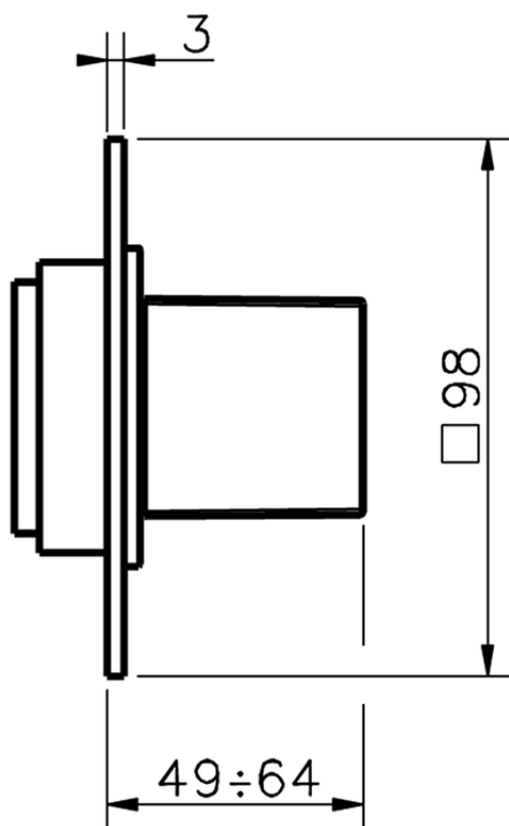

**Parte externa llave de paso WAVE\_WE003310**

WE003310

<https://es.cisal.it/parte-externa-llave-de-paso-wave-we003310>

Piastra/Plate/Plaque/Platte/Placa  
 2-3mm: XX 31-46 YY 80-95  
 10mm: XX 25-40 YY 76-91

ZA003340

<https://es.cisal.it/parte-empotrada-llave-de-paso-1-2-empotrado-za003340>

Piastra/Plate/Plaque/Platte/Placa

2-3mm: XX 31-46 YY 80-95

10mm: XX 25-40 YY 76-91

ZA003330

<https://es.cisal.it/parte-empotrada-llave-de-paso-3-4-empotrado-za003330>