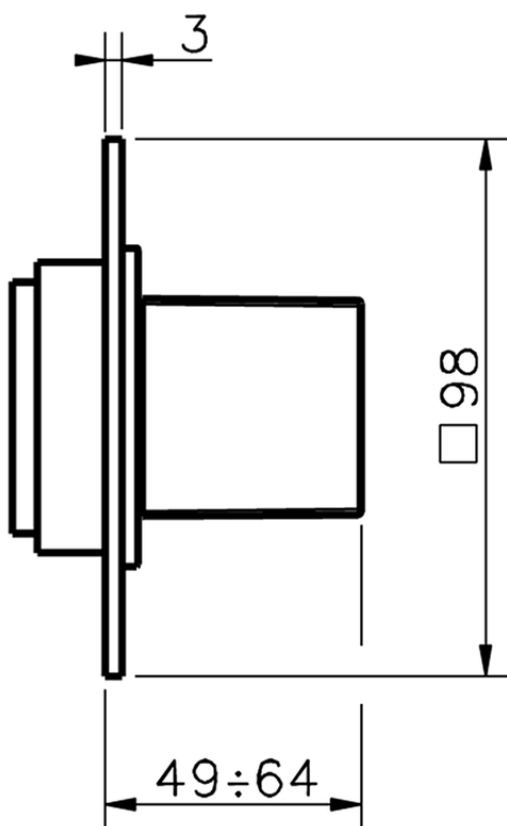

**Parte externa llave de paso WAVE\_WE003310**

WE003310

<https://es.cisal.it/parte-externa-llave-de-paso-wave-we003310>

Piastra/Plate/Plaque/Platte/Placa  
 2-3mm: XX 31-46 YY 80-95  
 10mm: XX 25-40 YY 76-91

ZA003340

<https://es.cisal.it/parte-empotrada-llave-de-paso-1-2-empotrado-za003340>

Piastra/Plate/Plaque/Platte/Placa  
 2-3mm: XX 31-46 YY 80-95  
 10mm: XX 25-40 YY 76-91

ZA003330

<https://es.cisal.it/parte-empotrada-llave-de-paso-3-4-empotrado-za003330>