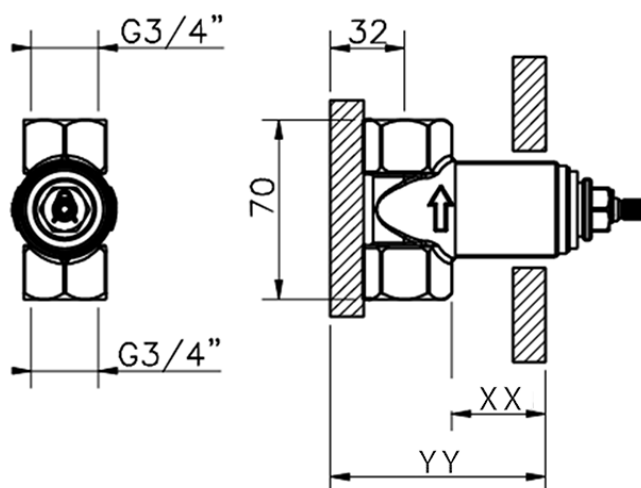

**Parte externa llave de paso WAVE\_WE003310**

WE003310

<https://es.cisal.it/parte-externa-llave-de-paso-wave-we003310>

Piastra/Plate/Plaque/Platte/Placa  
 2-3mm: XX 31-46 YY 80-95  
 10mm: XX 25-40 YY 76-91

ZA003340

<https://es.cisal.it/parte-empotrada-llave-de-paso-1-2-empotrado-za003340>

Piastra/Plate/Plaque/Platte/Placa  
 2-3mm: XX 31-46 YY 80-95  
 10mm: XX 25-40 YY 76-91

ZA003330

<https://es.cisal.it/parte-empotrada-llave-de-paso-3-4-empotrado-za003330>