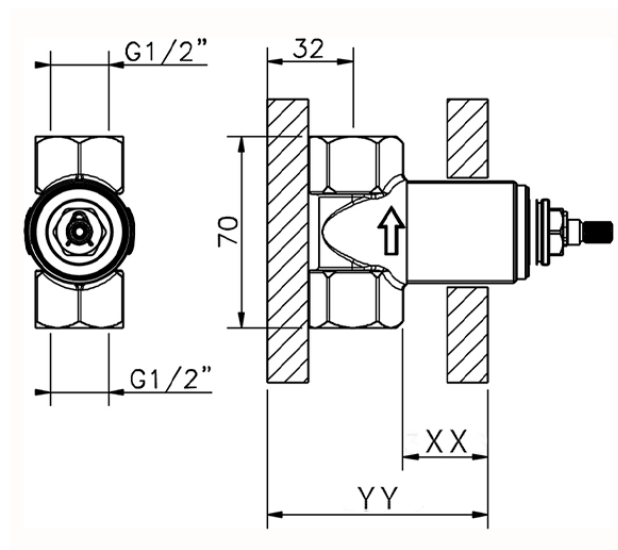

**Parte externa llave de paso WAVE\_WE003310**

WE003310

<https://es.cisal.it/parte-externa-llave-de-paso-wave-we003310>

Piastra/Plate/Plaque/Platte/Placa  
 2-3mm: XX 31-46 YY 80-95  
 10mm: XX 25-40 YY 76-91

ZA003340

<https://es.cisal.it/parte-empotrada-llave-de-paso-1-2-empotrado-za003340>

Piastra/Plate/Plaque/Platte/Placa  
 2-3mm: XX 31-46 YY 80-95  
 10mm: XX 25-40 YY 76-91

ZA003330

<https://es.cisal.it/parte-empotrada-llave-de-paso-3-4-empotrado-za003330>