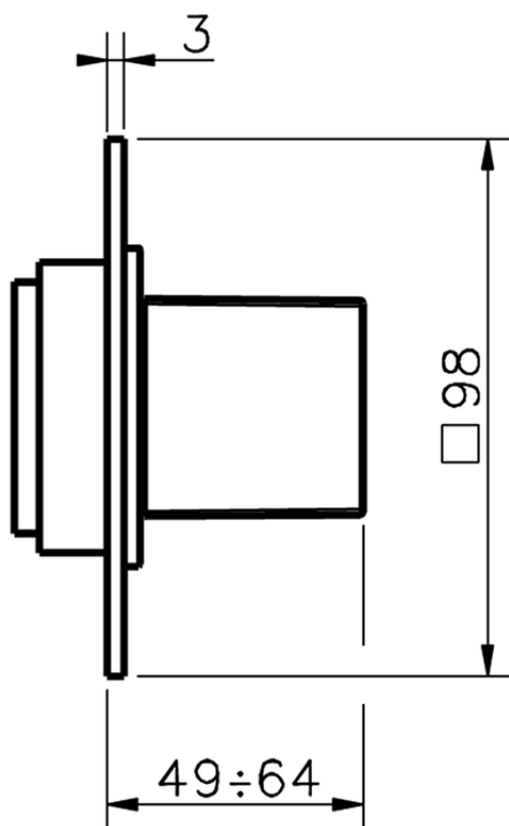

Parte externa llave de paso WAVE_WE003310

WE003310

<https://es.cisal.it/parte-externa-llave-de-paso-wave-we003310>

Piastra/Plate/Plaque/Platte/Placa
 2-3mm: XX 31-46 YY 80-95
 10mm: XX 25-40 YY 76-91

ZA003340

<https://es.cisal.it/parte-empotrada-llave-de-paso-1-2-empotrado-za003340>

Piastra/Plate/Plaque/Platte/Placa
 2-3mm: XX 31-46 YY 80-95
 10mm: XX 25-40 YY 76-91

ZA003330

<https://es.cisal.it/parte-empotrada-llave-de-paso-3-4-empotrado-za003330>