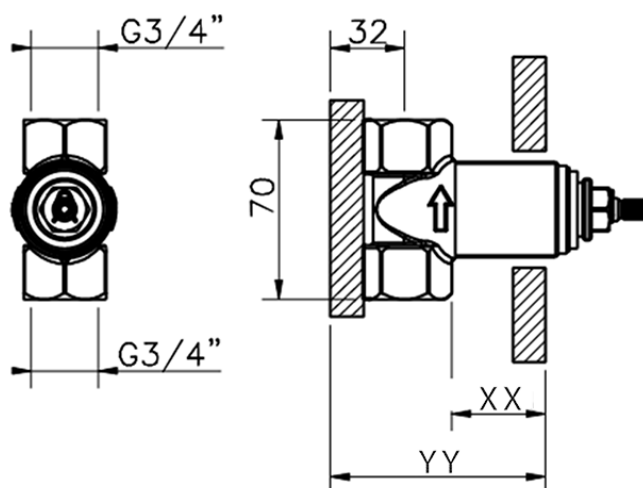

Parte externa llave de paso WAVE_WE003310

WE003310

<https://es.cisal.it/parte-externa-llave-de-paso-wave-we003310>

Piastra/Plate/Plaque/Platte/Placa
 2-3mm: XX 31-46 YY 80-95
 10mm: XX 25-40 YY 76-91

ZA003340

<https://es.cisal.it/parte-empotrada-llave-de-paso-1-2-empotrado-za003340>

Piastra/Plate/Plaque/Platte/Placa
 2-3mm: XX 31-46 YY 80-95
 10mm: XX 25-40 YY 76-91

ZA003330

<https://es.cisal.it/parte-empotrada-llave-de-paso-3-4-empotrado-za003330>