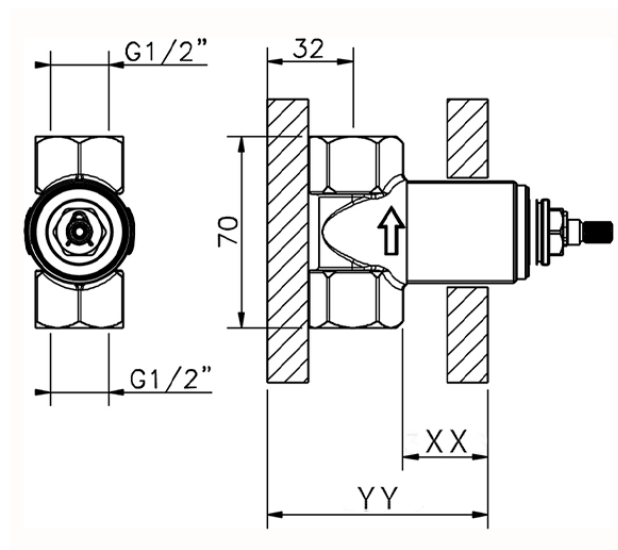

Parte externa llave de paso WAVE_WE003310

WE003310

<https://es.cisal.it/parte-externa-llave-de-paso-wave-we003310>

Piastra/Plate/Plaque/Platte/Placa
 2-3mm: XX 31-46 YY 80-95
 10mm: XX 25-40 YY 76-91

ZA003340

<https://es.cisal.it/parte-empotrada-llave-de-paso-1-2-empotrado-za003340>

Piastra/Plate/Plaque/Platte/Placa
 2-3mm: XX 31-46 YY 80-95
 10mm: XX 25-40 YY 76-91

ZA003330

<https://es.cisal.it/parte-empotrada-llave-de-paso-3-4-empotrado-za003330>