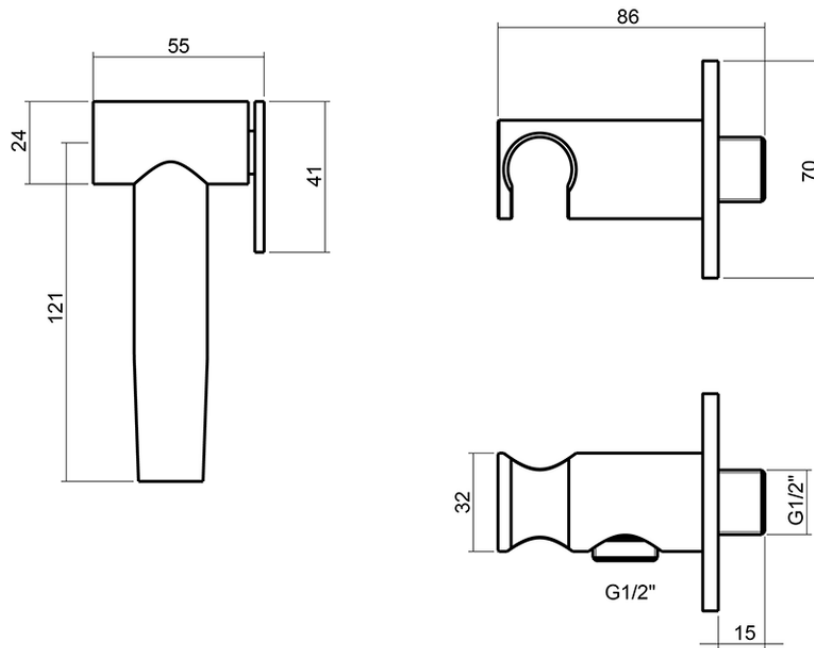

Set ducha higiénica para bidé Inox AISI 304 XION_XI007915

XI007915

<https://es.cisal.it/set-ducha-higienica-para-bide-inox-aisi-304-xion-xi007915>

2024-12-22