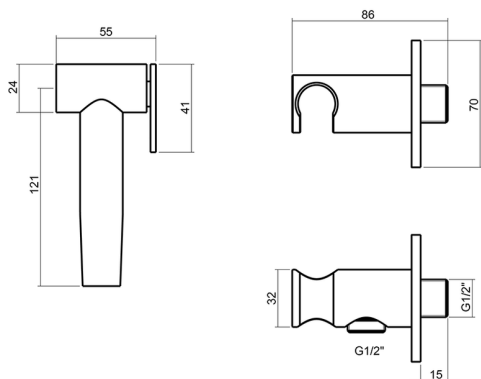

Set ducha higiénica para bidé Inox AISI 304 XION_XI007915

MODELO **XI007915**

Set ducha higiénica para bidé Inox AISI 316L, soporte mural redondo, Ducha higiénica, flexible inox 120 cm

ACABADOS DISPONIBLES

D1 D1 Inox Cepillado

CARACTERÍSTICAS

Ducha higiénica

Duchita higiénica

Ducha higiénica, para el cuidado de la higiene personal.

2024-12-22