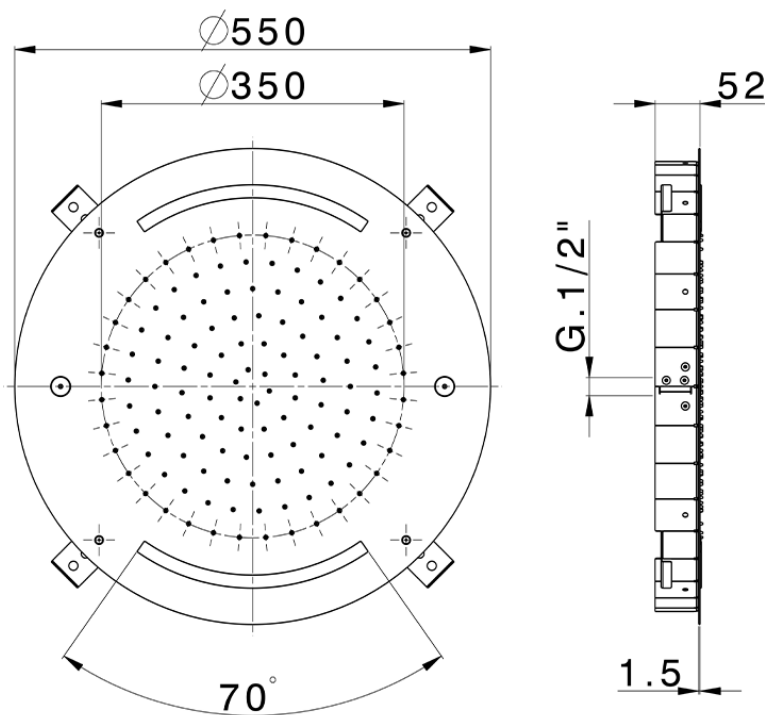

Rociador de techo con cromoterapia Ø 550 mm ZEN SHOWER_ZS0C0040

ZS0C0040

<https://es.cisal.it/rociador-de-techo-con-cromoterapia-o-550-mm-zen-shower-zs0c0040>

2025-01-06