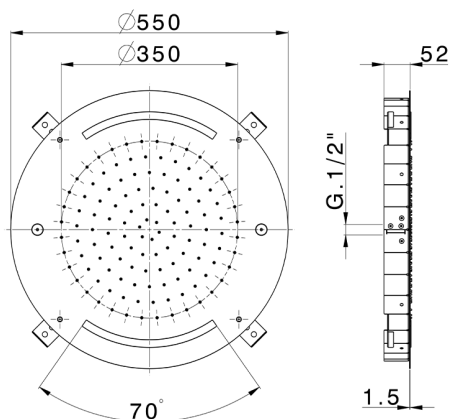

Rociador de techo con cromoterapia Ø 550 mm ZEN SHOWER_ZS0C0040

MODELO **ZS0C0040**

Rociador de techo con cromoterapia Ø 550 mm, funciones nebulizador de lluvia y cromoterapia, con mando a distancia incluido, acero inoxidable AISI 304

ACABADOS DISPONIBLES

- **40** 40 Negro Mate
- **4Q** 4Q Blanco Mate
- **5G** 5G Oro Rosa
- **D1** D1 Inox Cepillado
- **D2** D2 Inox brillo

CARACTERÍSTICAS

2025-01-06