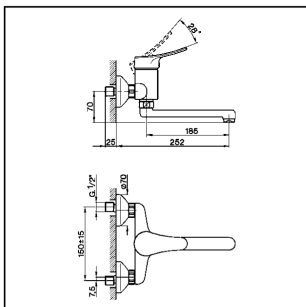

Fregadero monomando de pared KITCHEN_FU00040

cisal

FU 00040 (FU 00043)

- Monocomando livello
- Single lever sink mixer
- Einhand-Wand-Spültischbatterie
- Mitigeur évier mural