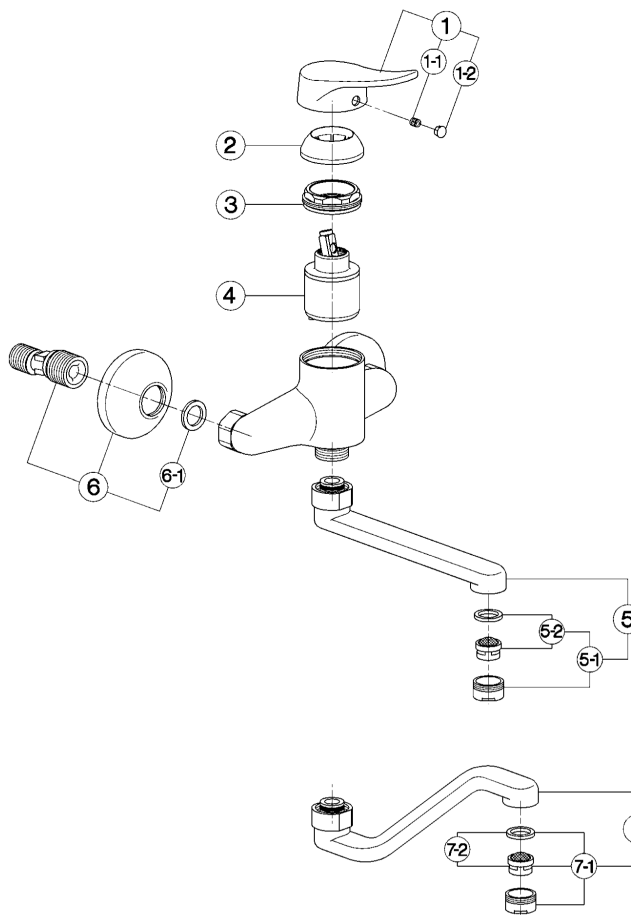

Fregadero monomando de pared KITCHEN_FU00040

cisal

FU 00040 (FU 00043)

- Monocomando livello
- Single lever sink mixer
- Einhand-Wand-Spültischbatterie
- Mitigeur évier mural

bar	PORTATA BOCCA DI EROGAZIONE * SPOUT FLOW RATE DURCHFLOSS WÄNNENEINLAUF DEBIT BEC DEVERSEUR l/min.
0,5	6
1	8
2	11,5
3	14
4	16
5	17,5