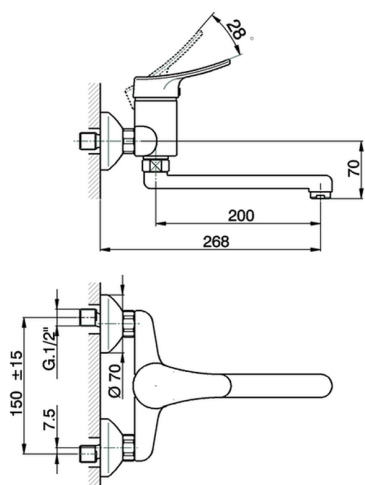

Fregadero monomando de pared KITCHEN_FU000400

MODELO **FU000400**

Fregadero monomando de pared, caño giratorio

ACABADOS DISPONIBLES

CARACTERÍSTICAS

Recambio Cartucho **ZZ92909000**

Cartucho Monomando 43 mm