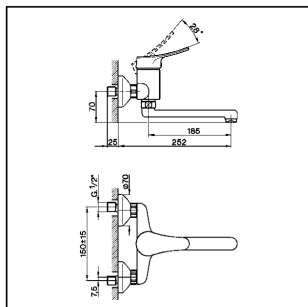

Fregadero monomando de pared KITCHEN_FU00040

cisal

FU 00040 (FU 00043)

- Monocomando livello
- Single lever sink mixer
- Einhand-Wand-Spültischbatterie
- Mitigeur évier mural