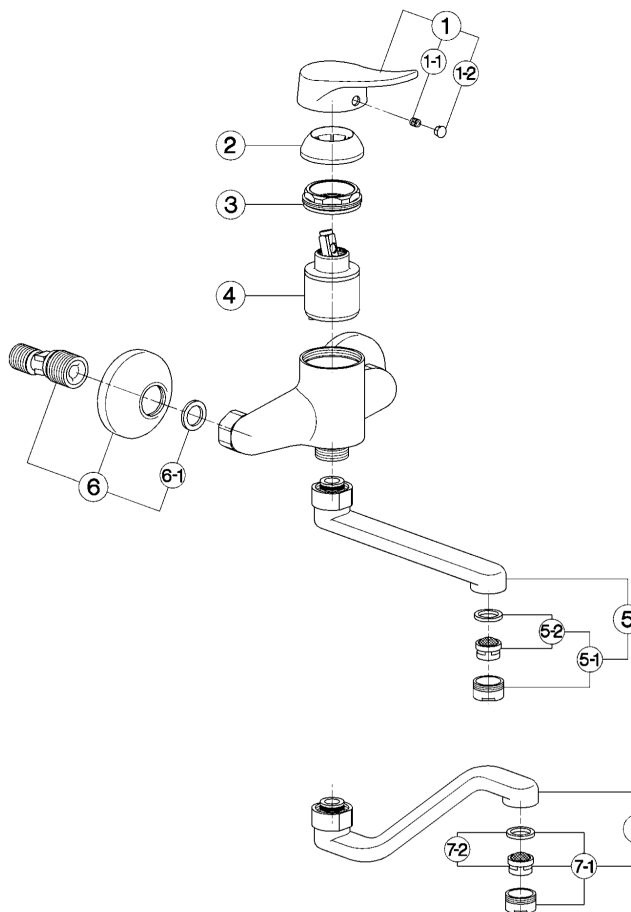

Fregadero monomando de pared KITCHEN_FU000400

MODELO **FU000400**

Fregadero monomando de pared, caño giratorio

ACABADOS DISPONIBLES

CARACTERÍSTICAS

Recambio Cartucho **ZZ92909000**

Cartucho Monomando 43 mm

Fregadero monomando de pared KITCHEN_FU00040

cisal

FU 00040 (FU 00043)

- Monocomando livello
- Single lever sink mixer
- Einhand-Wand-Spültischbatterie
- Mitigeur évier mural

bar	PORTATA BOCCA DI EROGAZIONE * SPOUT FLOW RATE DURCHFLOSS WANNENEINLAUF DEBIT BEC DEVERSEUR l/min.
0,5	6
1	8
2	11,5
3	14
4	16
5	17,5