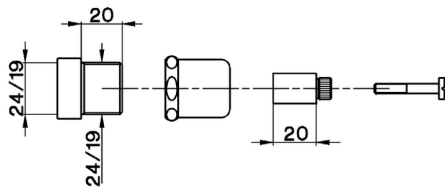

Alargador COMPLEMENTOS_ZA002730

MODELO **ZA002730**

Alargador, para llaves empotradas paso rápido

ACABADOS DISPONIBLES

CARACTERÍSTICAS

2025-01-15