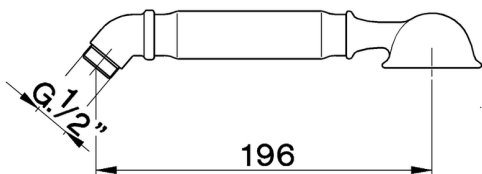

21 21 Cromo

24 24 Oro

26 26 Cobre Viejo

27 27 Bronce Viejo

2A 2A Niquel Satinado Cepillado

CARACTERÍSTICAS